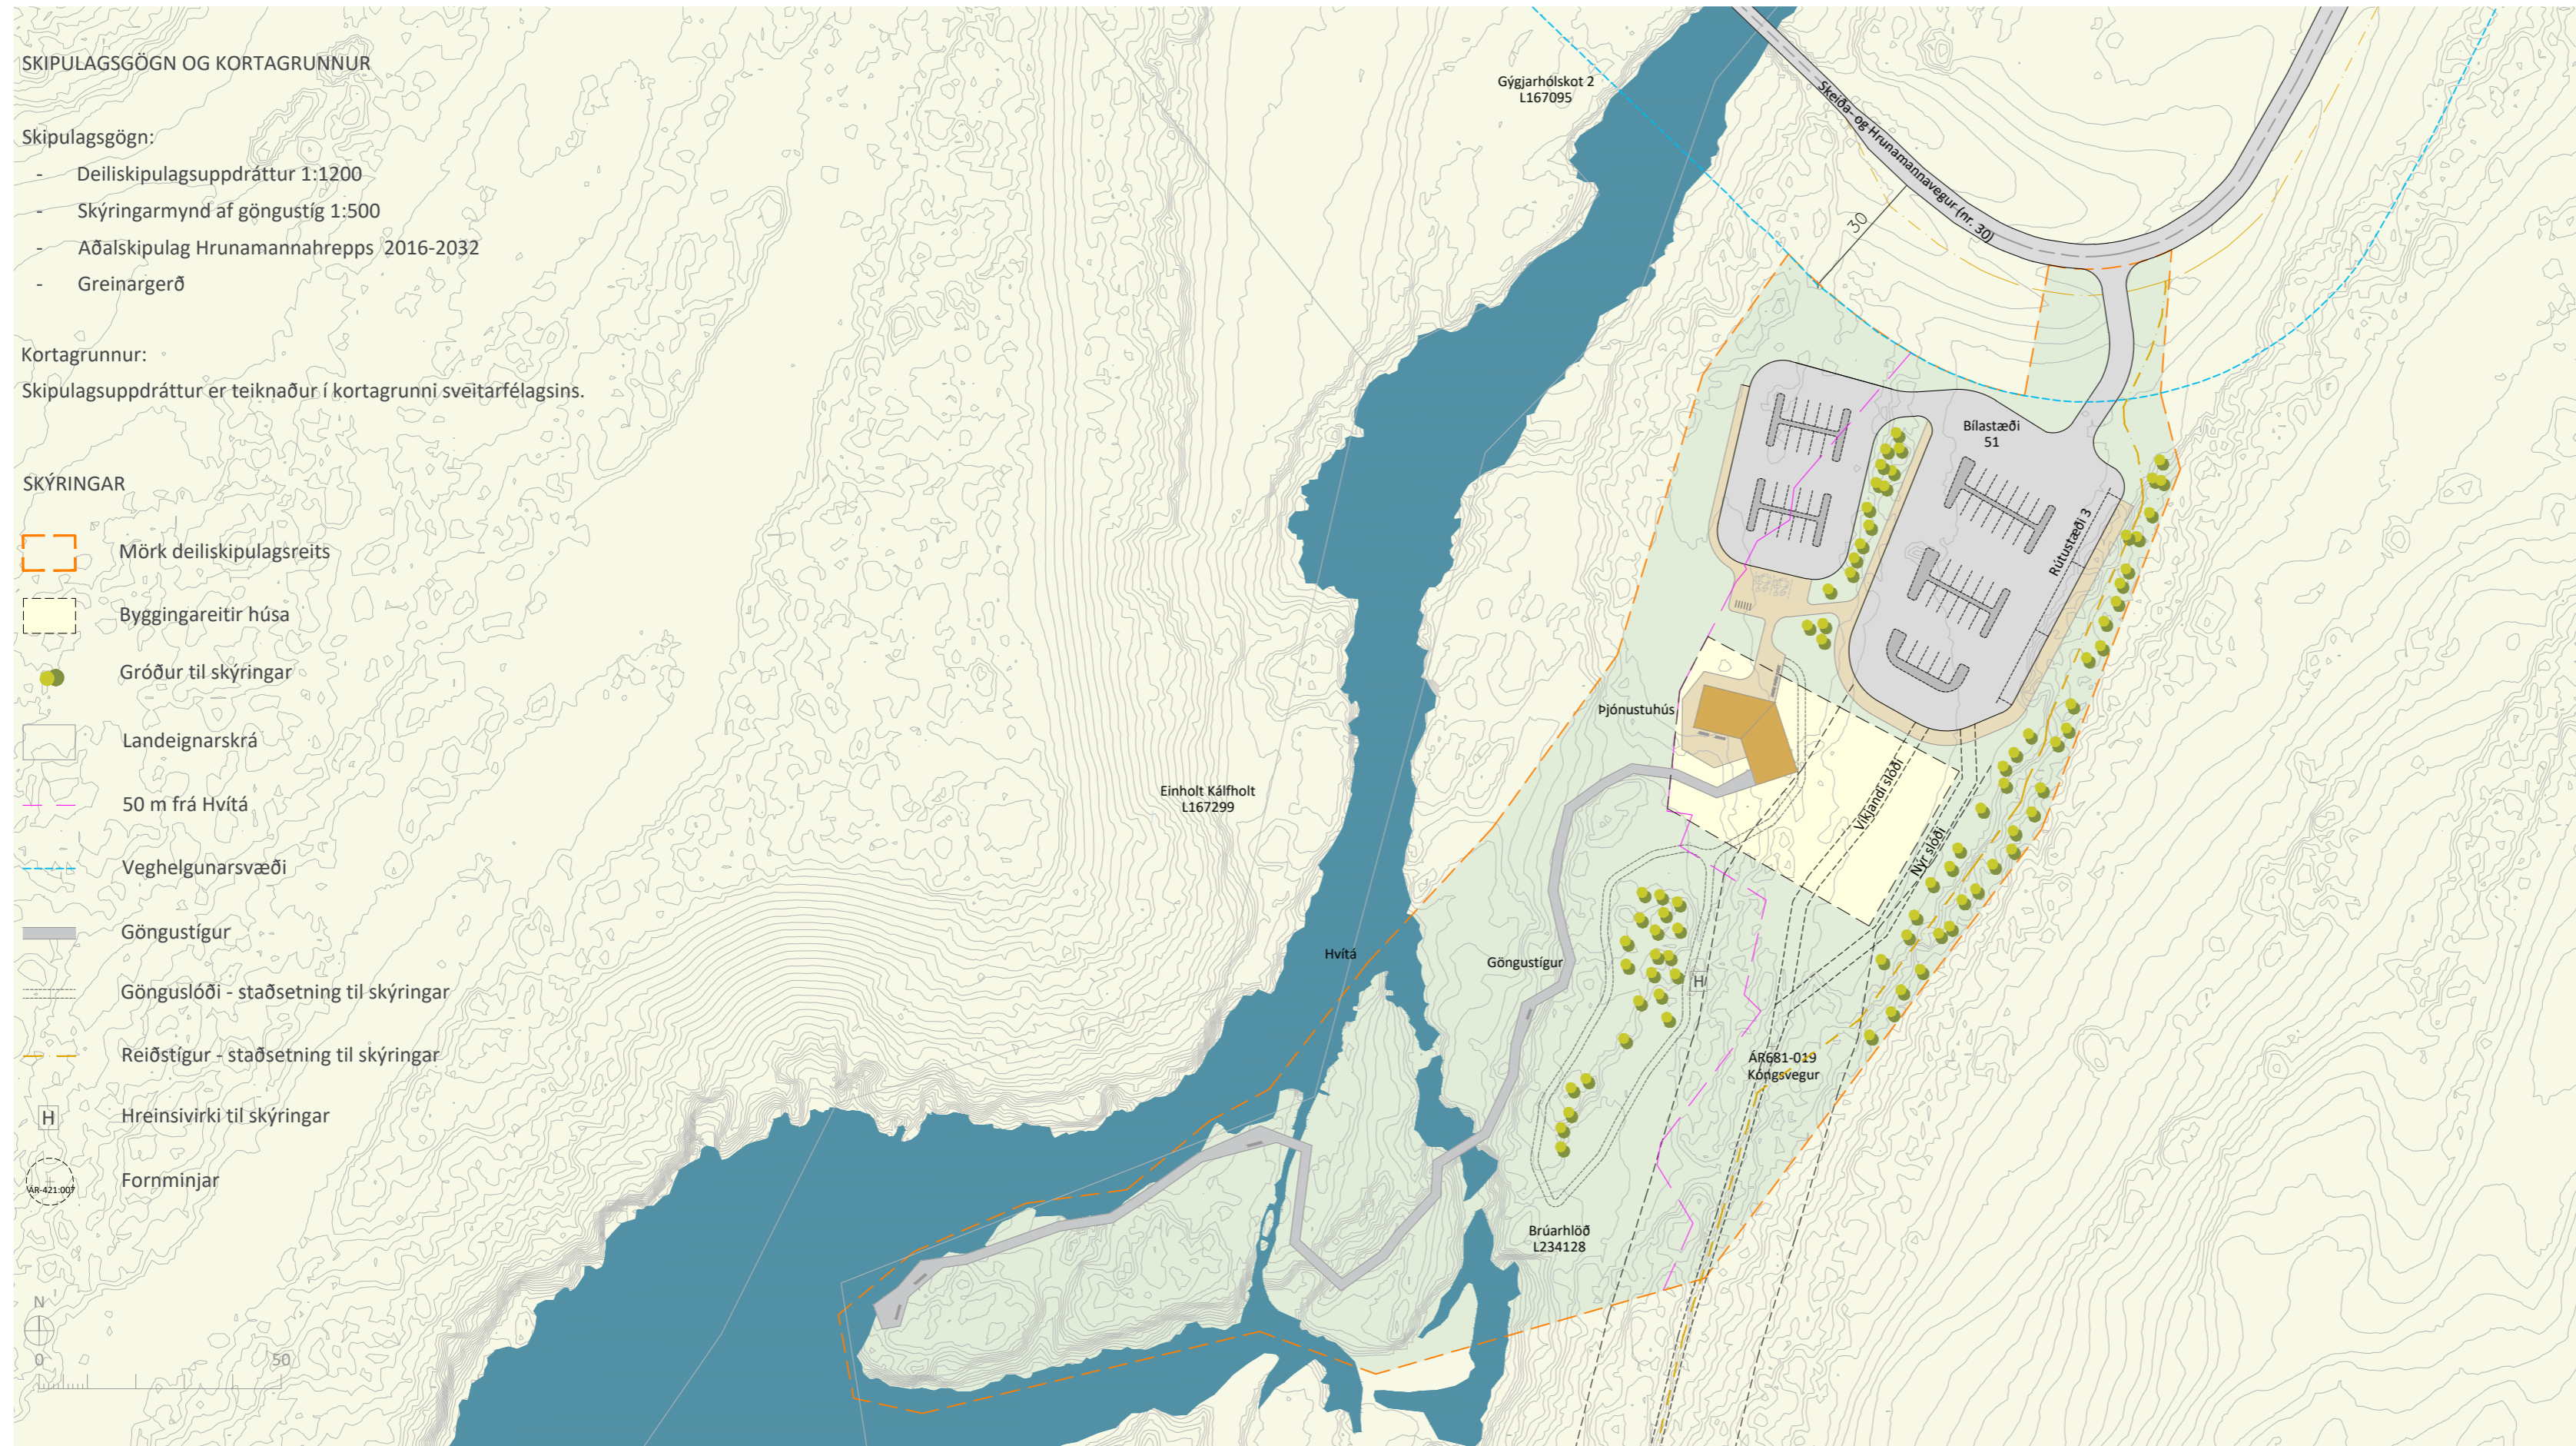

Brúarhlöð

Deiliskipulag

DEILISKIPULAGSUPPRÁTTUR 1:1200