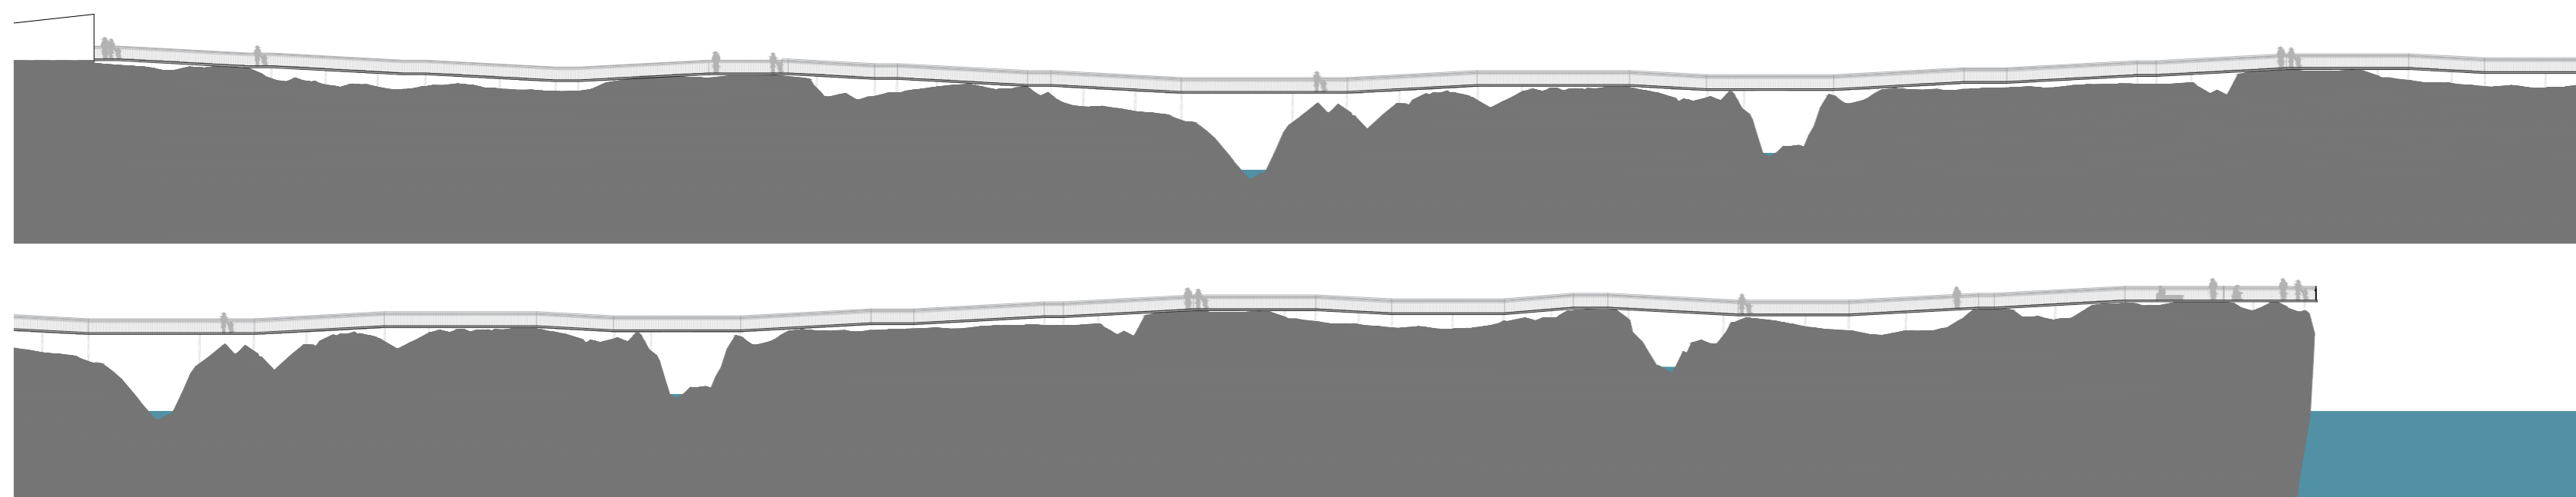

SKÝRINGARMYND AF GÖNGUSTÍG 1:500