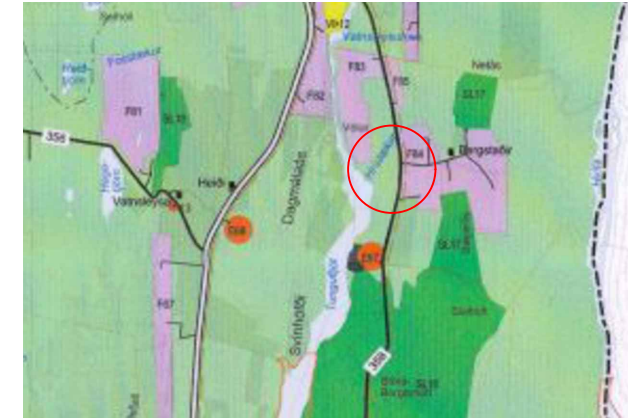

DEILISKIPULAGSUPPDRAÐTUR 1:4000

HLUTI AÐALSKIPULAGS BLÁSKÓGABYGGÐAR 2015-2027

SKÝRINGAR

--- Mörk deiliskipulagsreits

□ Lóð

□ Byggingareitir húsa

■ Núverandi byggingar

■ Vegur

Skipulagsgögn fyrir svæðið eru þessi:

- Deiliskipulagsuppdráttur 1:4000
- Greinargerð

Bergsstaðir
Bláskógabyggð
Deiliskipulag

SKJALALYKILL:	BLAÐSTÆRD:	UNNIÐ:	RÝNT:
103942	A3	GAL	IS

MÆLIKVARÐI:	DAGS:	DAGS.BREYT:
1:4000	22.01.2024	---