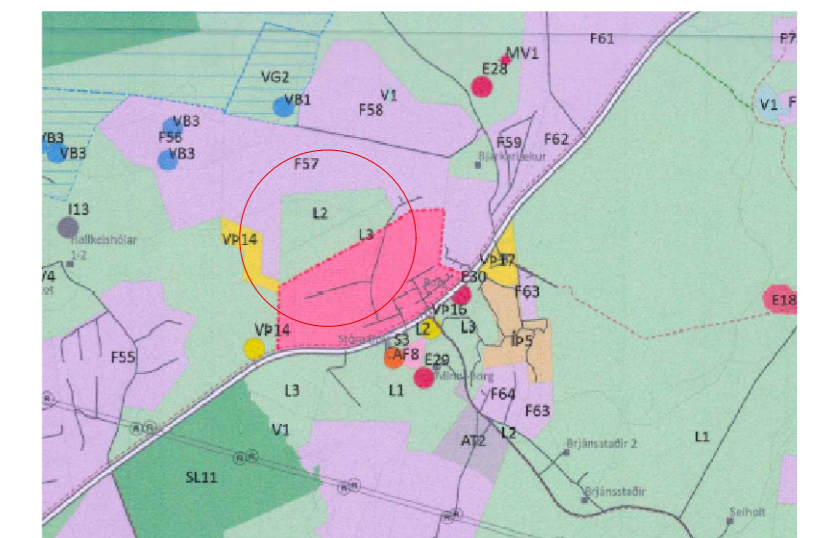

# Stóra-Borg lóð 16 - Borgarheiði

## Deiliskipulag

Grímsnes- og  
Grafningshreppur

ADALSKIPULAG GRÍMSNES- OG GRAFNINGSHREPPS 2020-2032

f.h. Grímsnes og Grafningshrepps

Auglýsing um gildistöku skipulagsins  
var birt í B-deild Stjórnartíðinda þann \_\_\_\_\_

Stóra-Borg lóð 16 - Borgarheiði  
Grímsnes og Grafningshreppur  
Deiliskipulag

VERK:	BLADSTÆRÐ:	UNNIÐ:	RÝNT:
9952-101909	A2	MBG	---
MÆLIKVARÐI:	DAGS:	DAGS.BREYT:	
1:3000	09.10.2023	---	