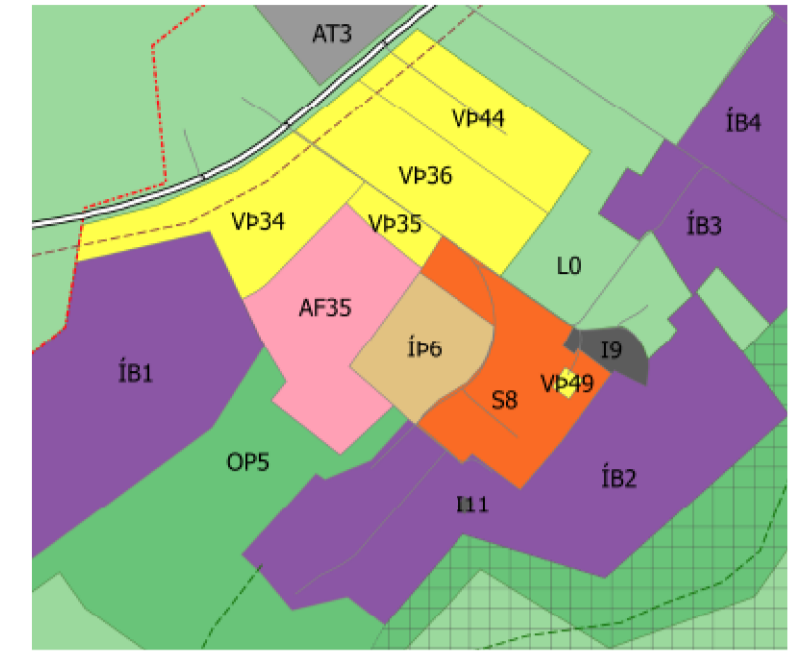

HLUTI AF BREYTTU AÐALSKIPULAGI BLÁSKÓGABYGGÐAR 2015-2027

SKIPULAGSGÖGN OG KORTAGRUNNUR

1. Skipulagsgögn:
2. Gildandi og breytt deiliskipulagsuppláttur í mkv. 1:2000.
   - Greinargerð með forsendum og umhverfismatskýrslu.

Kortagrunnur:
Skipulagsuppláttur er teiknaður í kortagrunni sveitarfélagsins.

Reykholt í Bláskógabyggð
Bláskógabyggð
Deiliskipulagsbreyting

VERK:	BLAÐSTÆRD:	UNNIÐ:	RÝNT:
102905	A1	IS/AKS	MBG

MELIKVARDI:	DAGS:	DAGS.BREYT:
1:2000	16.10.2023	---

SAMPYKKT: **TILLAGA**