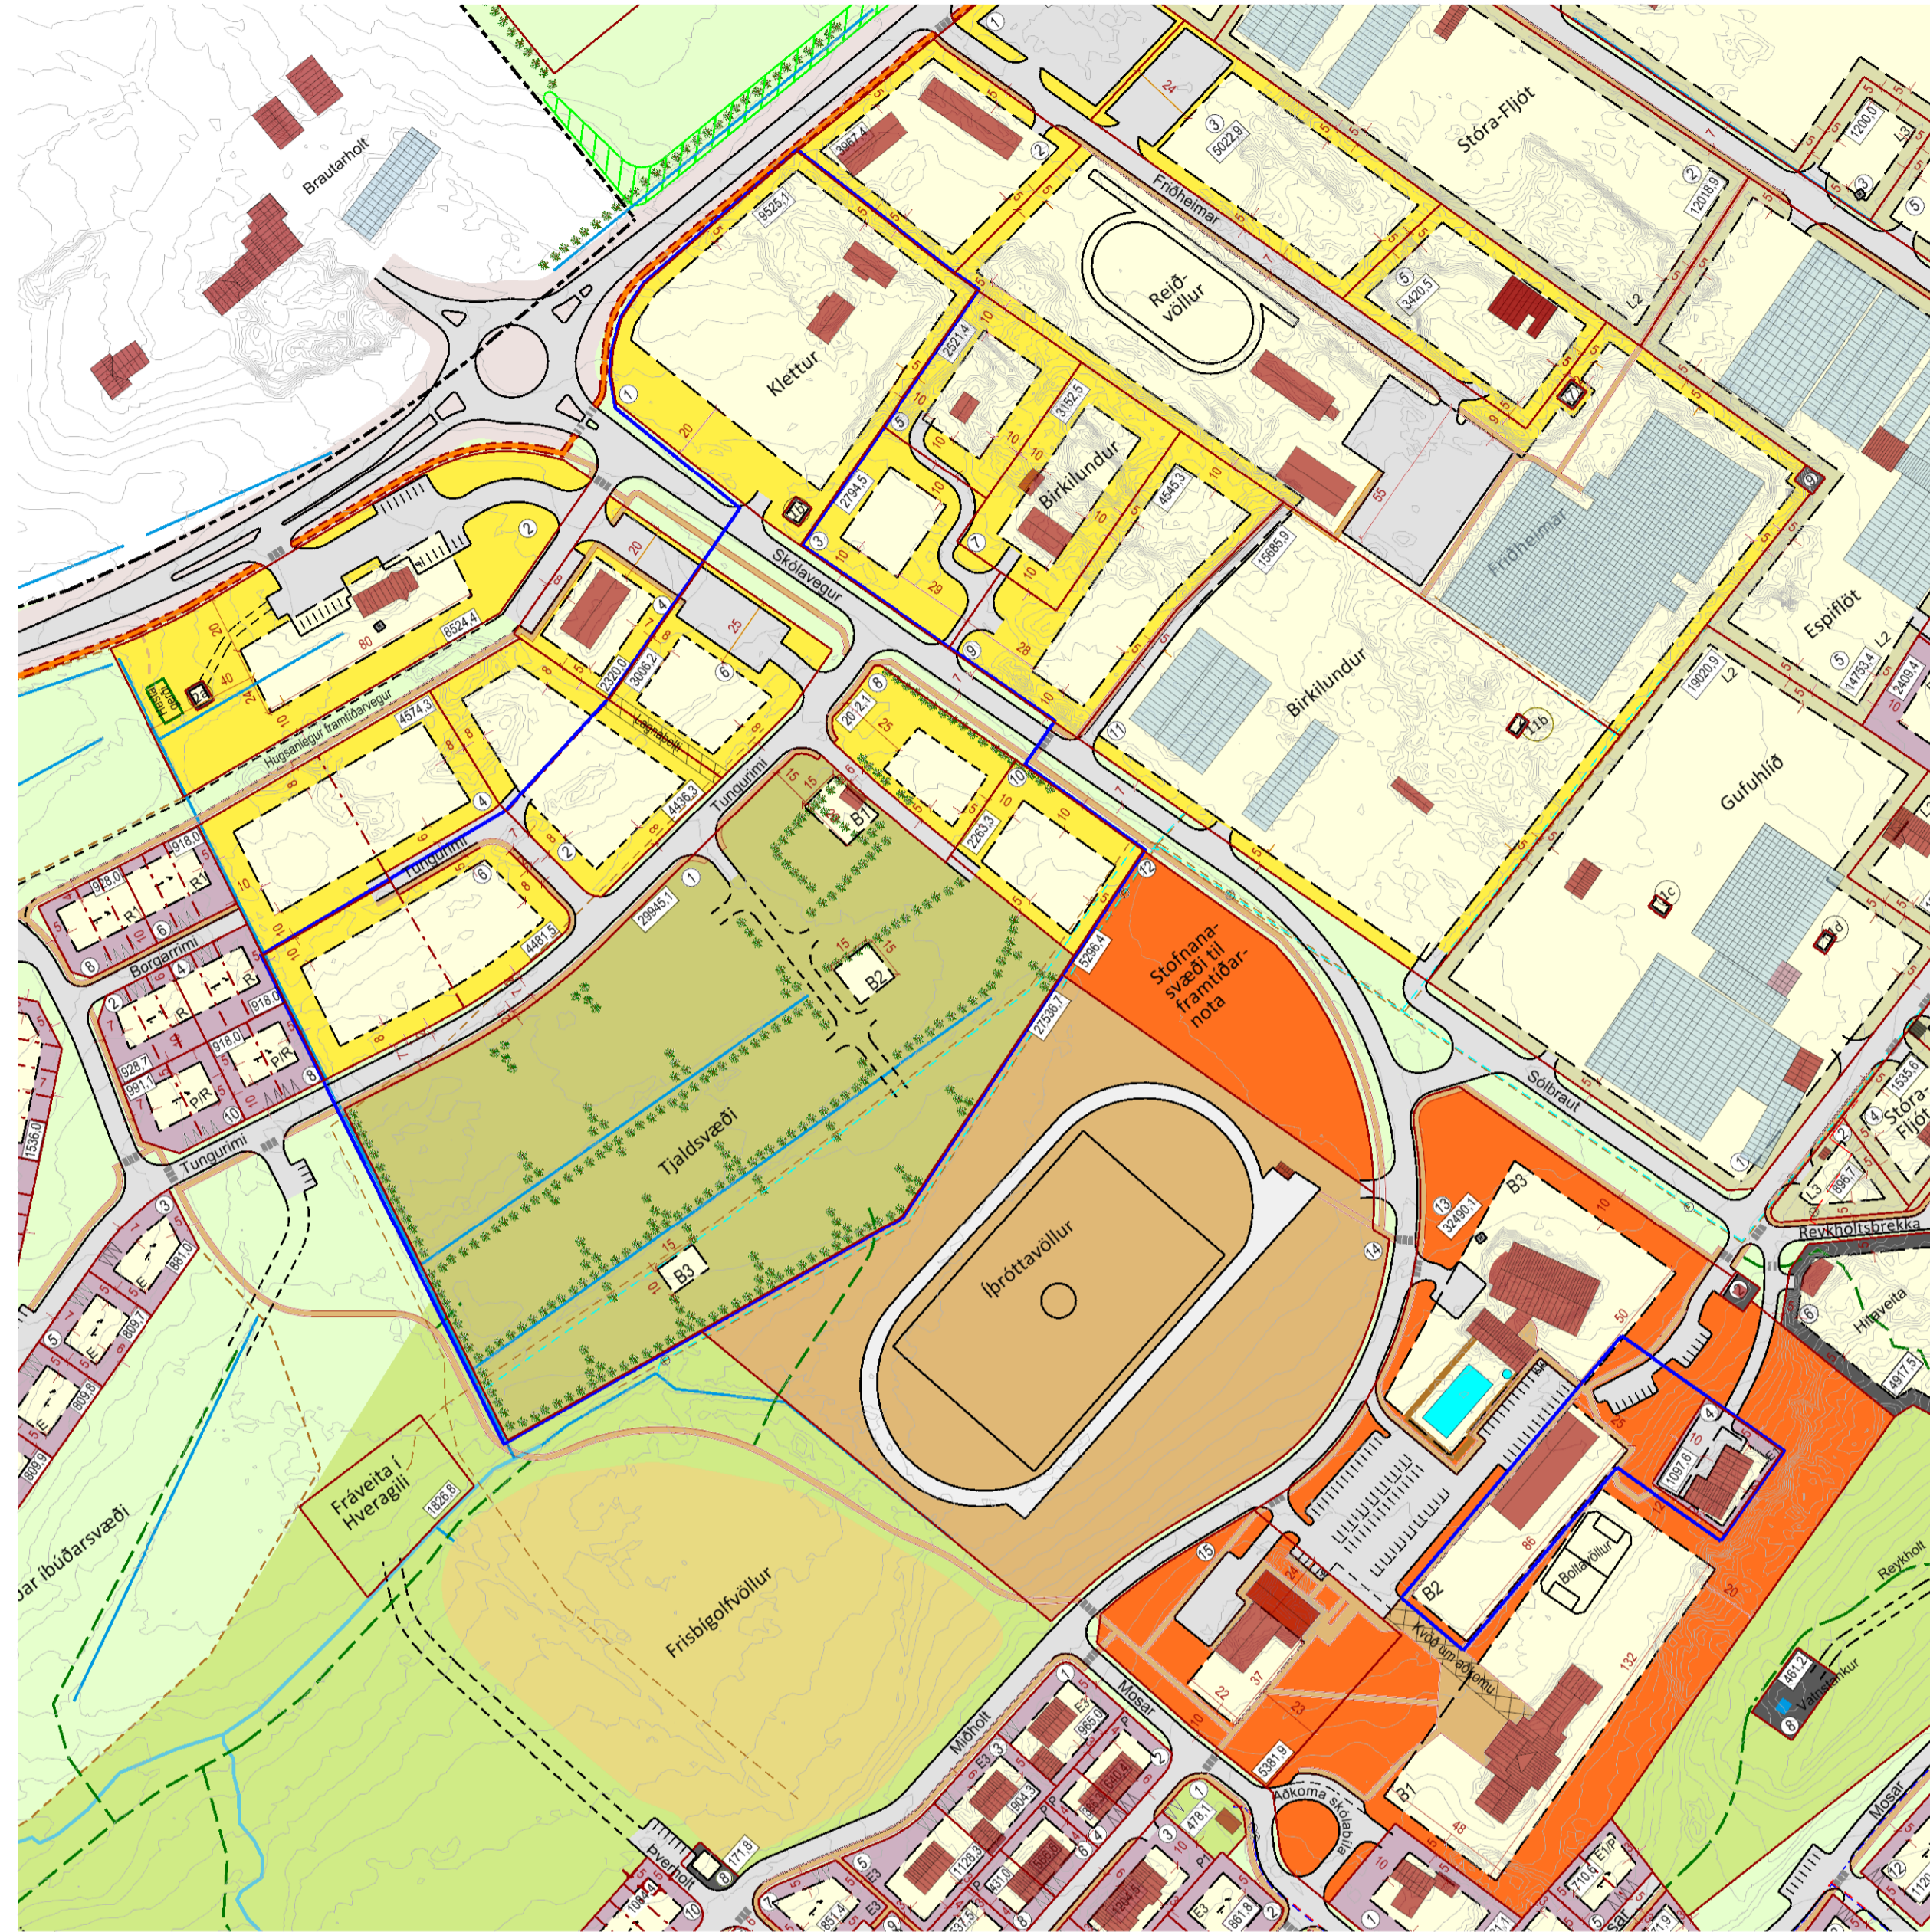

Breytt deiliskipulag

Gildandi deiliskipulag

### SKÝRINGAR

	Lóðamörk		Götur
	Lóðamörk innri, sveigjanleg staðsetn.		Helgunarsvæði vegar
	Landbúnaðarlóðir		Bílastæði, til skýringar
	Íbúðarlóðir		Bílastæði f. hreyfihamlaða
	Verslunar- og þjónustulóðir		Gangbraut
	Stofnana- og iðnaðarlóðir		Gangstétt
	Athafnalóðir		Gönguleið
	Iðnaðarlóðir		Lækur / skurðir
	Lóð fyrir tjaldsvæði		Fráveita
	Íþróttasvæði		Hreinsivirki
	Útivistarsvæði / opið svæði		Vatnsveita
	Byggingareitir		Hitaveita
	Mænisstefna		Regnvatn
	Núverandi hús		Formmínjar skv. aðalskráningu
	Gróðurhús		Hverfisverndarsvæði
	Lóðastærð í m <sup>2</sup>		Undirgöng
	Lóð nr		Skipulagssvæði
	Trjágróður, til skýringar		Svæði deiliskipulagsbreytingar

### SAMPYKKTIR

Deiliskipulagsbreyting þessi sem kynnt og auglýst hefur verið skv. 43. gr. skipulagslaga nr. 123/2010, með síðari breytingum, var samþykkt af sveitarstjórn Bláskógabyggðar þann \_\_\_\_\_

### SKIPULAGSGÖGN OG KORTAGRUNNUR

- Skipulagsgögn:
- Gildandi og breytt deiliskipulagsuppláttur í mkv. 1:2000.
  - Greinargerð með forsendum og umhverfismatskýrslu.

Kortagrunnur:  
Skipulagsuppláttur er teiknaður í kortagrunni sveitarfélagsins.