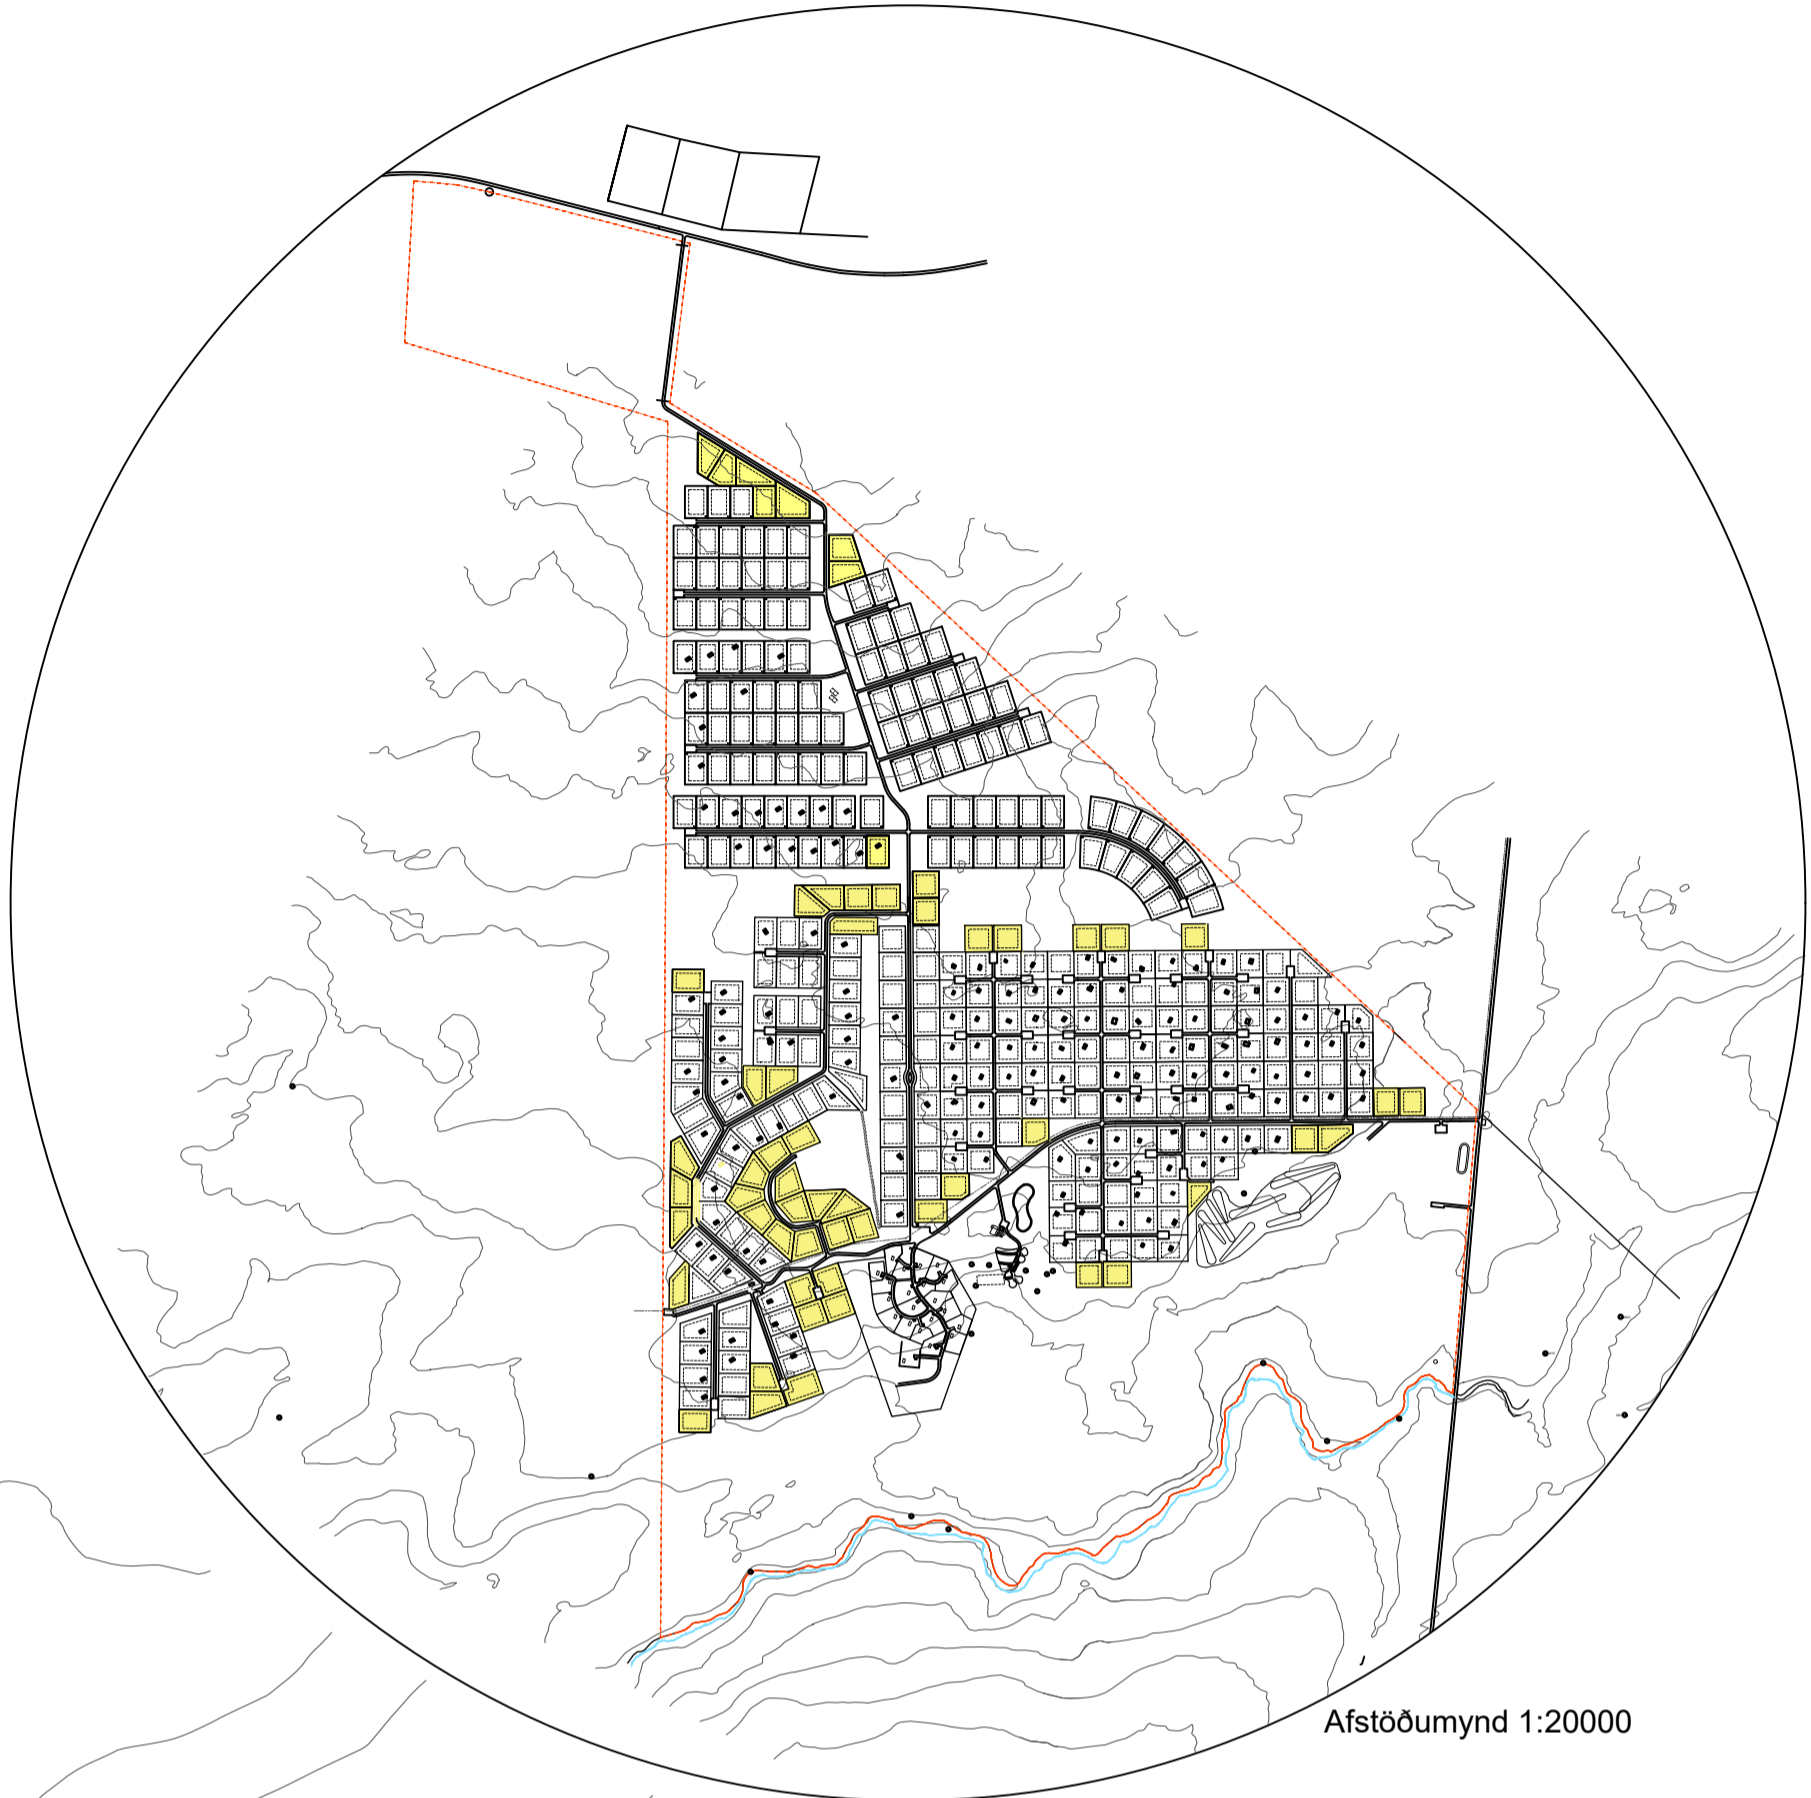

Aðalskipulag Grímsness og Grafingshrepps 2008-2020

- Lyklar:
- Afmörkun deiliskipulags
 - Núverandi girðing
 - Byggingareitur
 - Göngustígur
 - Formminjar OM07

Deiliskipulag þetta var auglýst frá _____ 2022 til _____ 2022.

Deiliskipulag þetta sem auglýst hefur verið skv. 25. gr. laga nr. 73/1997 m.s.b. var samþykkt í Svetarstjórn Grímsness og Grafingshrepps þann _____ 2022.

Auglýsing um deiliskipulagið var birt í B deild Stjórnartíðinda þann _____ 2022.

Afstöðumynd 1:20000

Skýringamynd 1 Mkv 1:1000

Nýjar lóðir