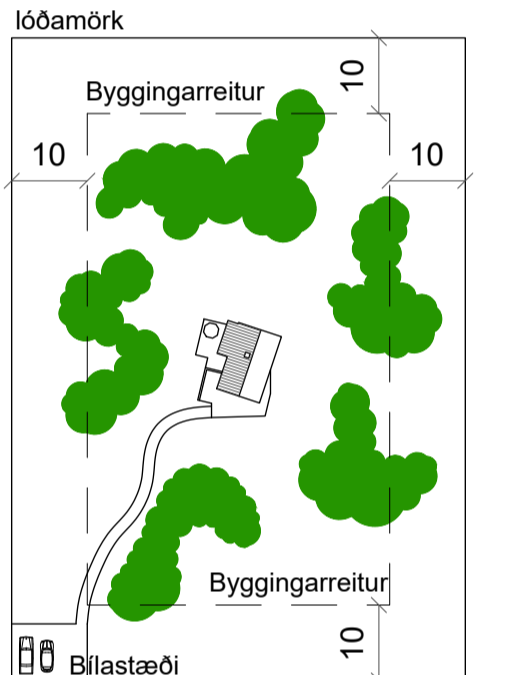

Aðalskipulag Grímsness og Grafingshrepps 2008-2020

- Lyklar:
- Afmörkun deiliskipulags
 - Núverandi girðing
 - Byggingareitur
 - Göngustígur
 - Formminjar OM07

Deiliskipulag þetta var auglýst frá _____ 2022 til _____ 2022.

Afstöðumynd 1:20000

Skýringamynd 1 Mkv 1:1000

Nýjar lóðir