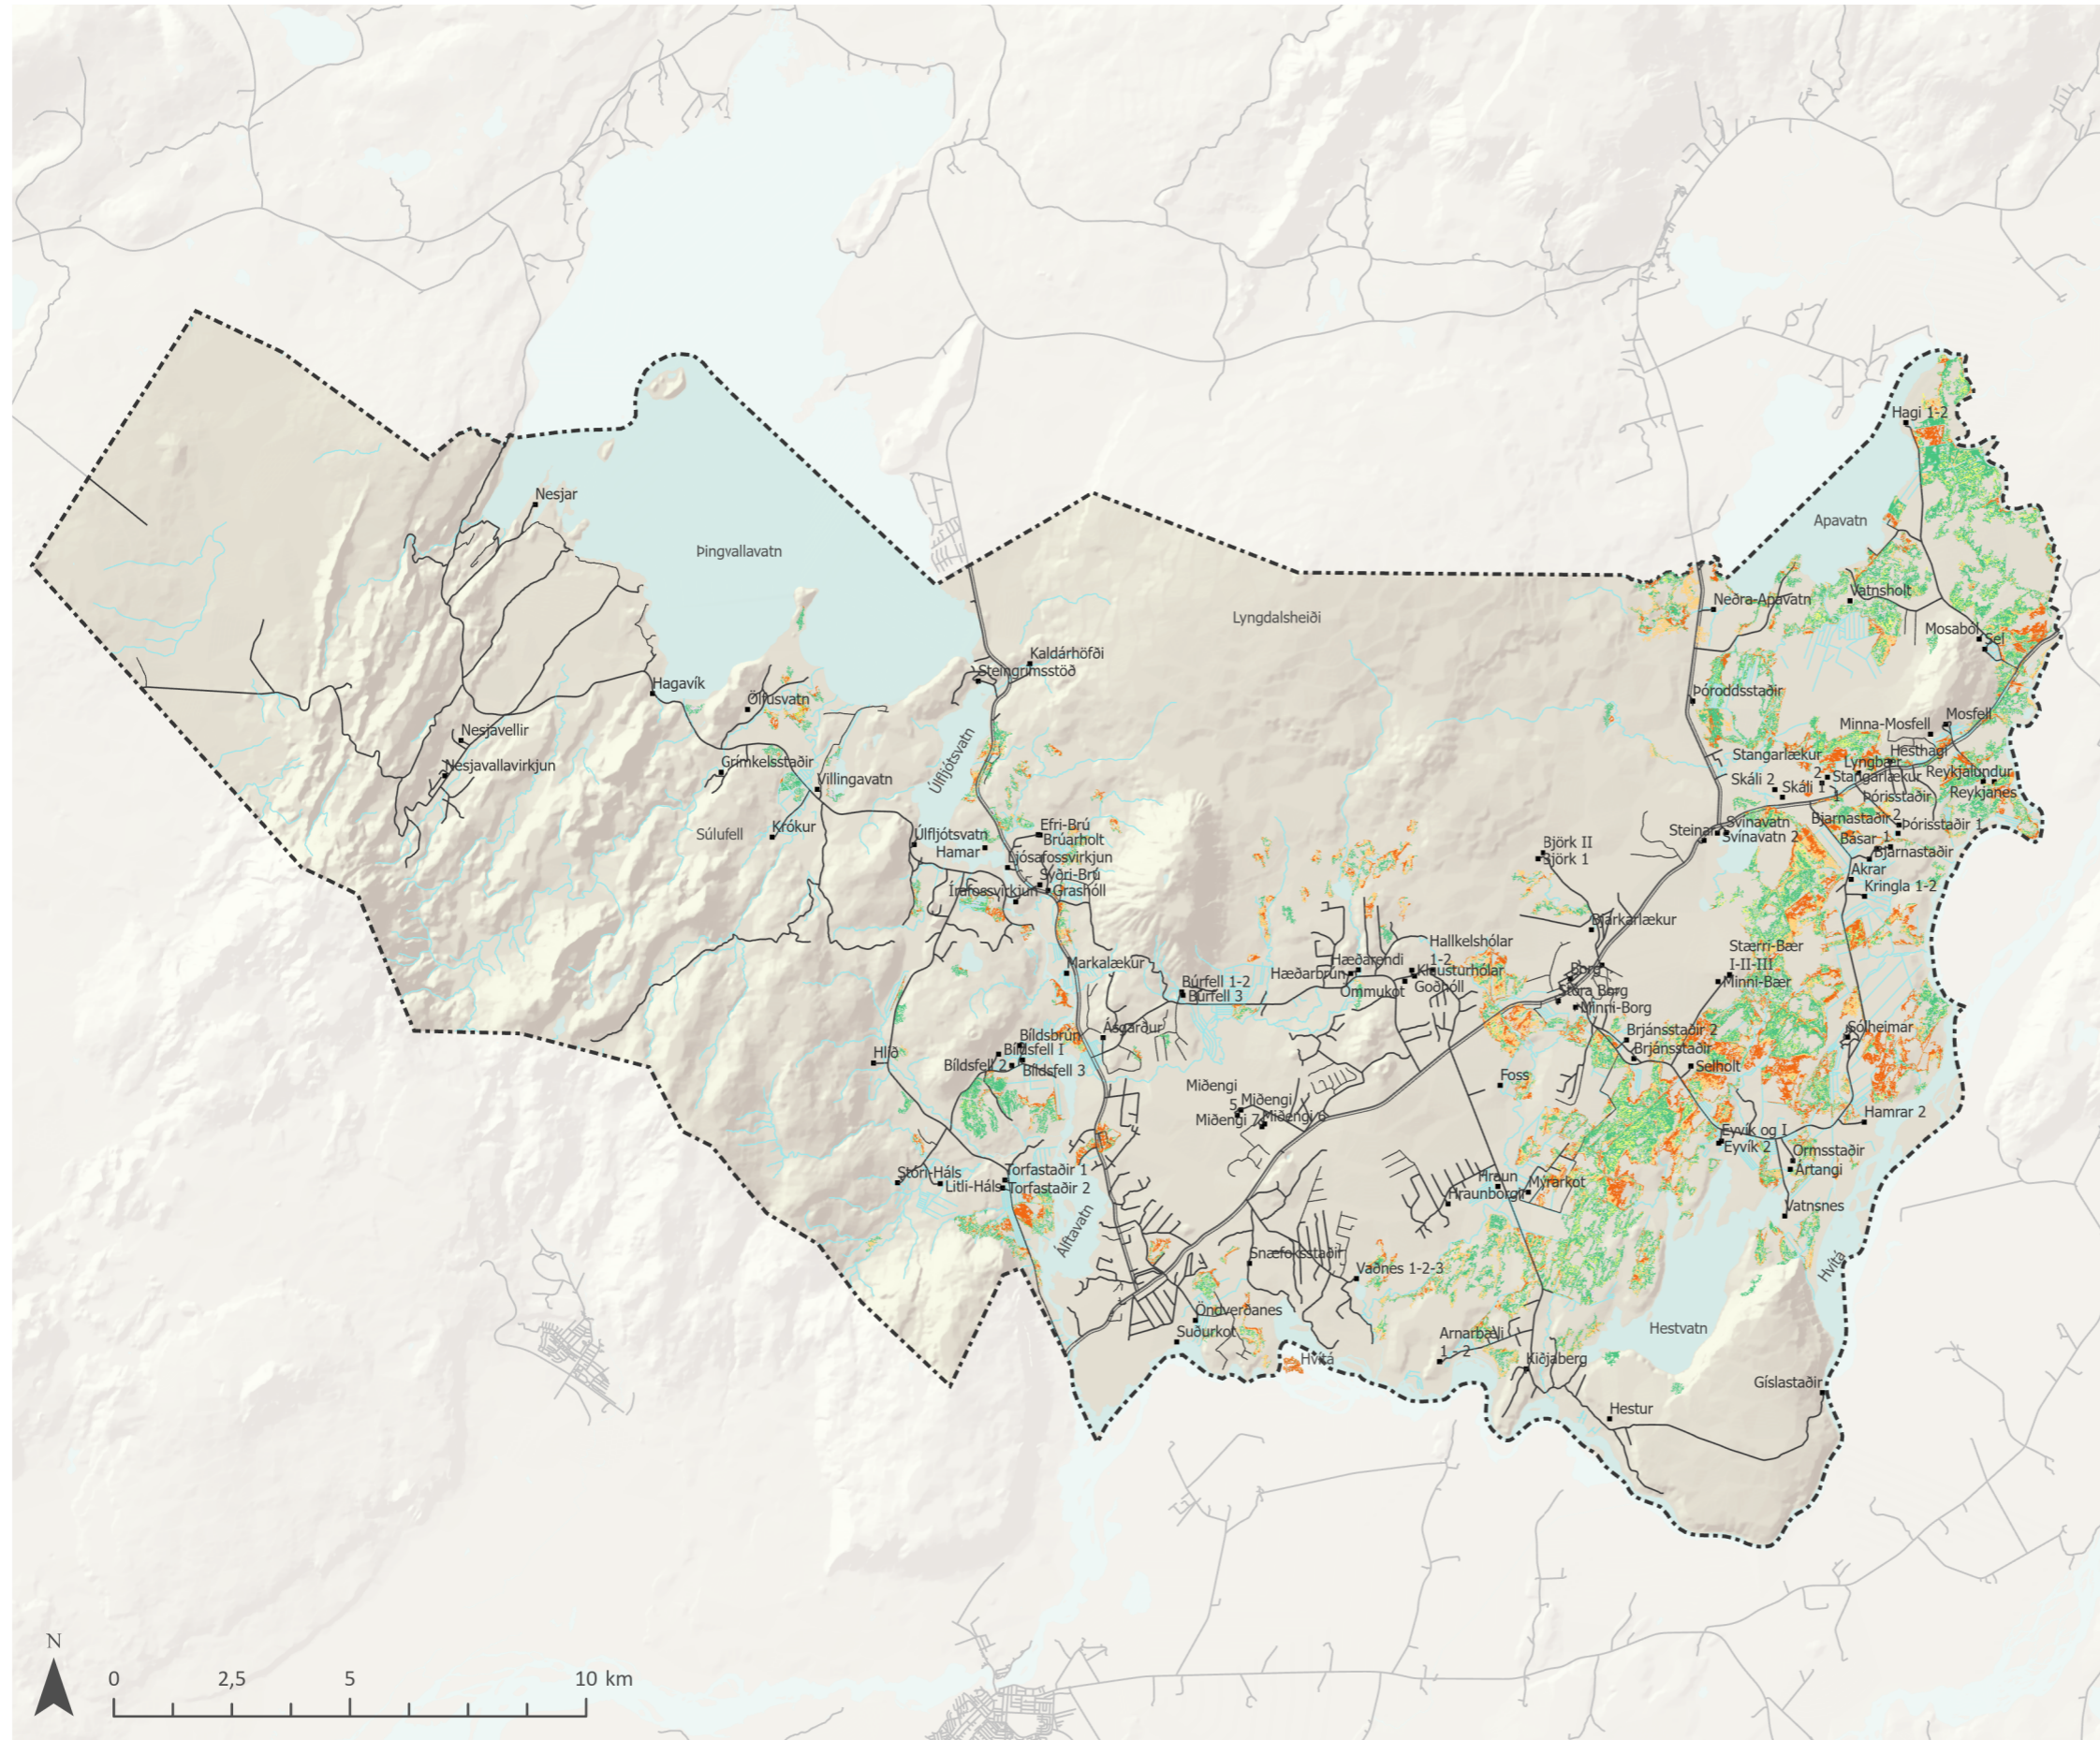

Aðalskipulag Grímsnes- og Grafningshrepps 2020-2032

Skýringaruppdráttur - Vistgerðir

Skýringar

Vistgerðir með mjög hátt verndargildi, yfir 2 ha

- Brokflóavist
- Gulstararflóavist
- Mýrahveravist
- Runnamýravist á láglandi
- Starungsmýravist
- Tjarnastararflóavist
- Víðikjarrvist

Samgöngur

- Stofnvegur
- Aðrir vegir
- Sveitarfélagsmörk
- Bæjarnöfn

Aðalskipulag Grímsnes- og Grafningshrepps 2020-2032
Skýringaruppdráttur - Vistgerðir

Verk:3339-013
Rýnt: GG

Blaðstærð:A3

Unnið:GAL

Mælikvarði:
1:150.000

Dags:
16.11.2021

Breytt dags:

Samþykkt: