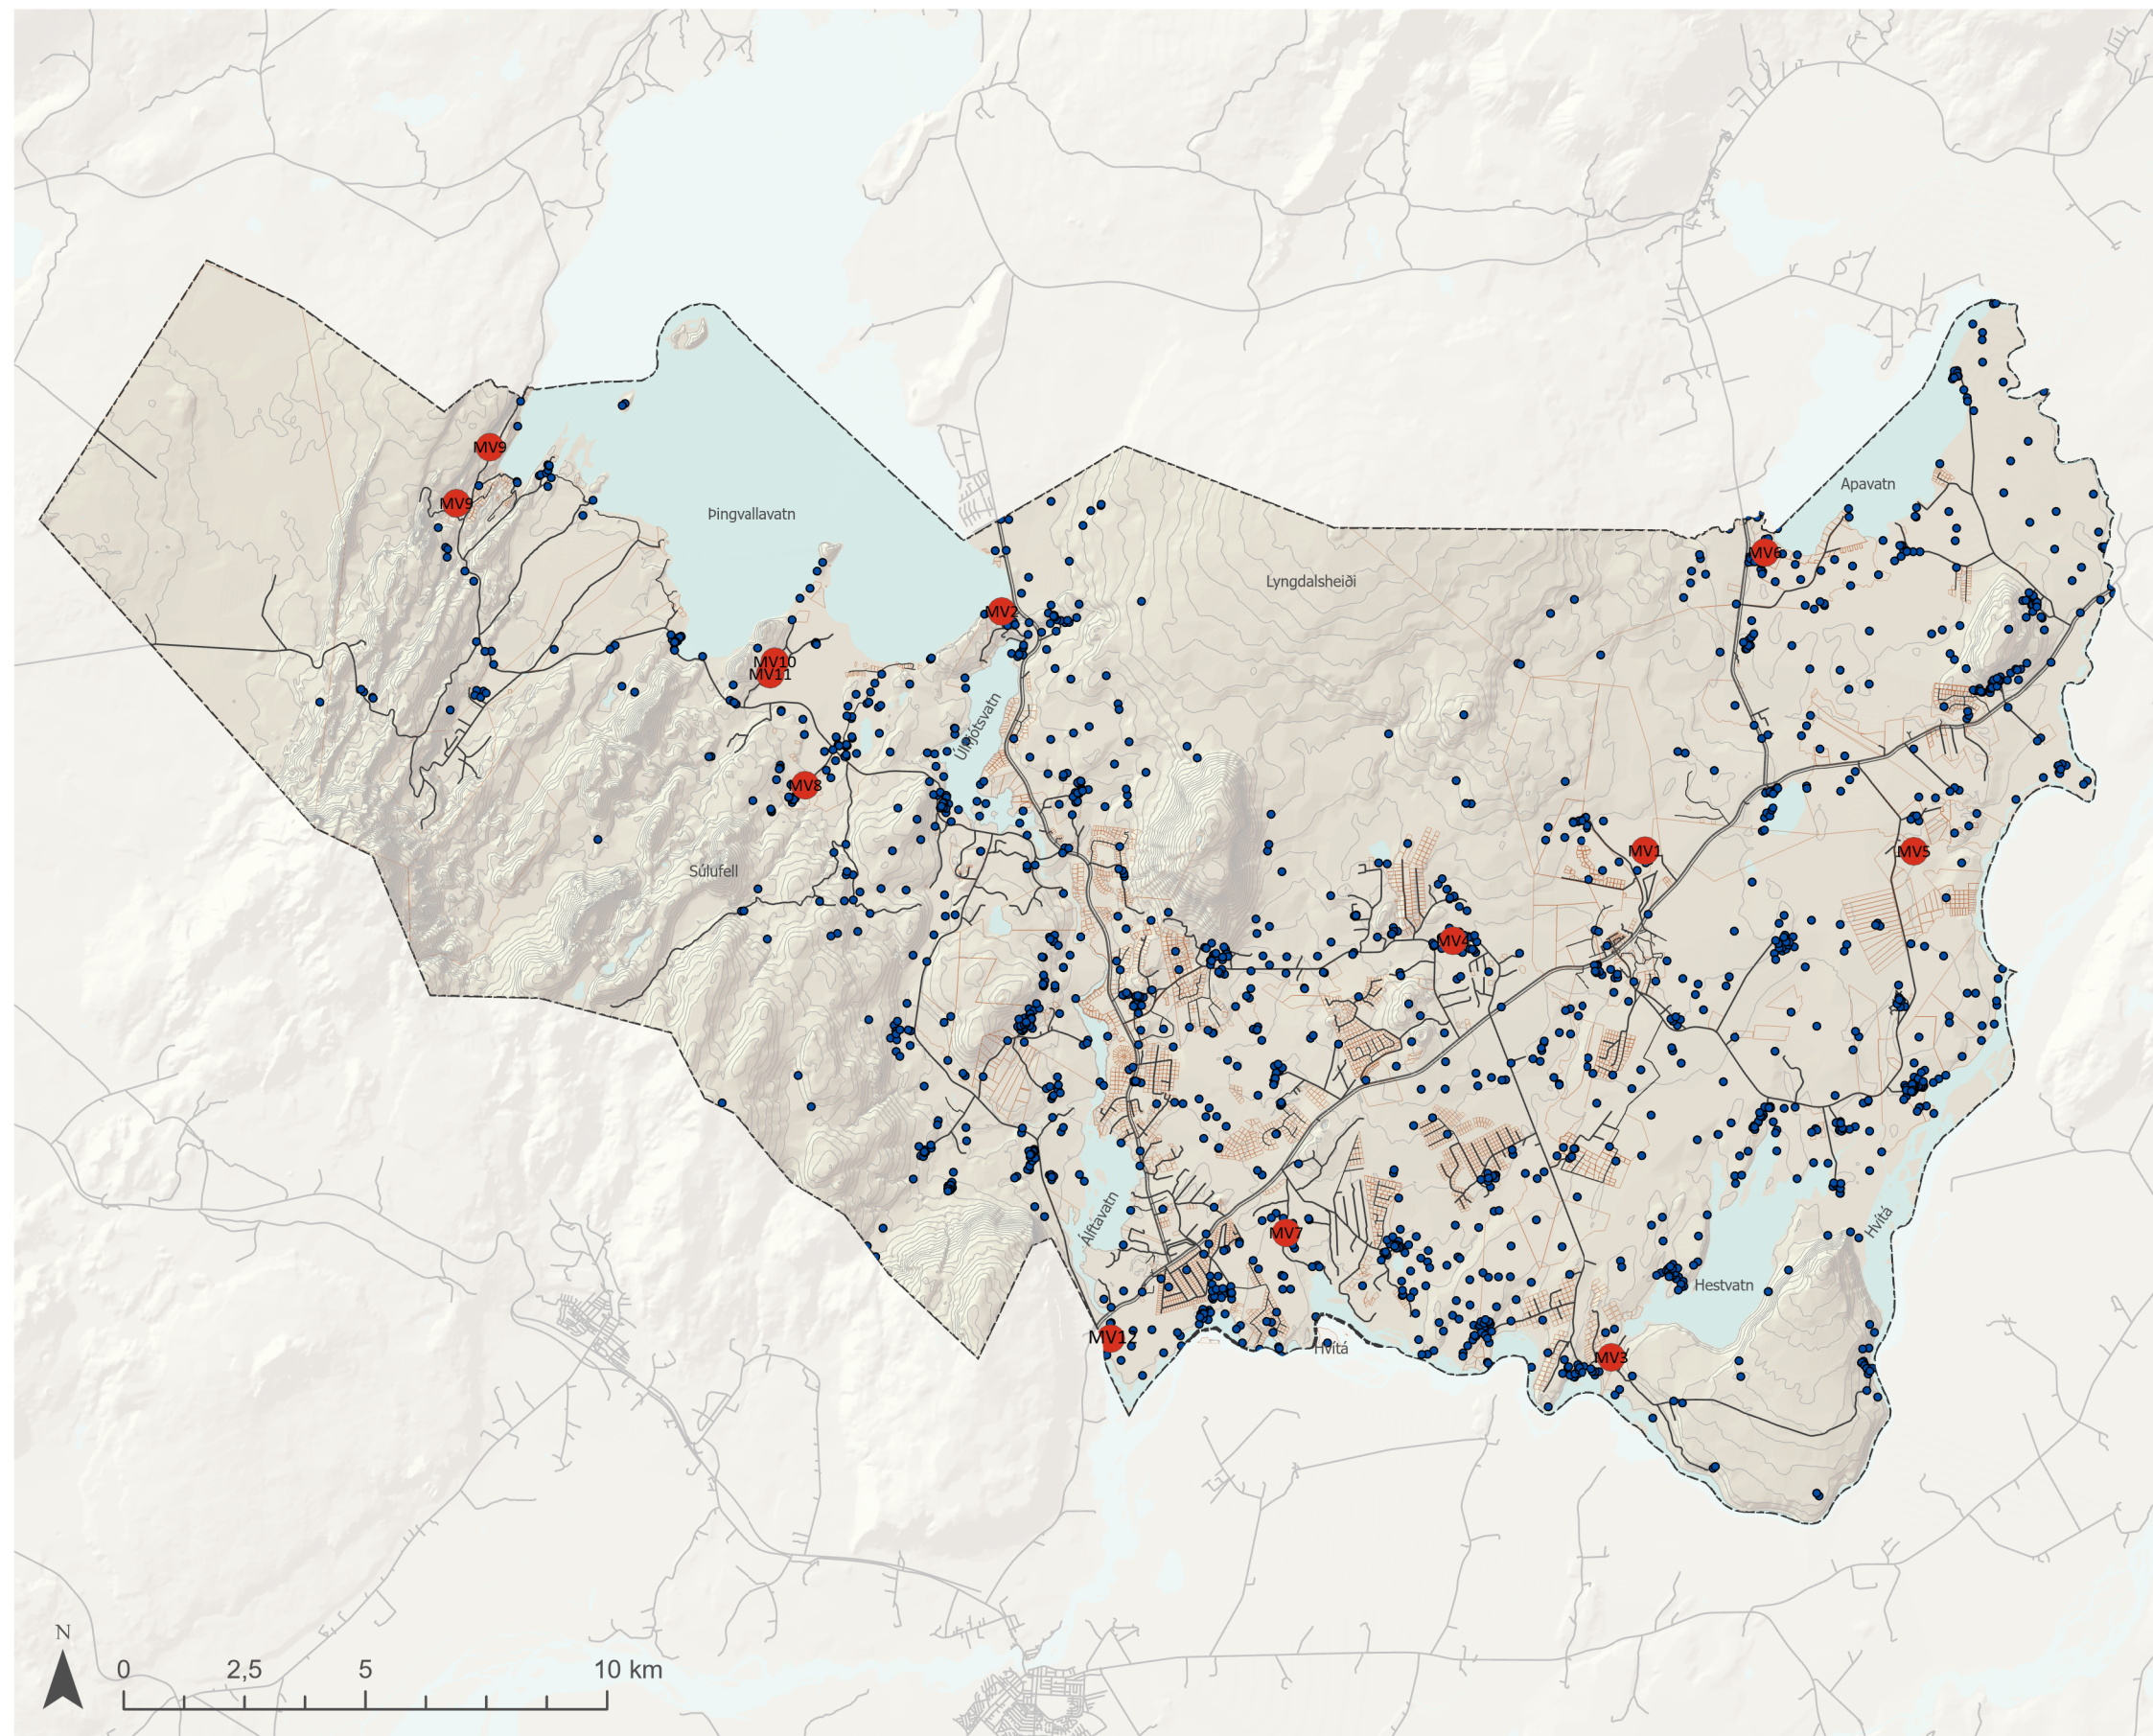

# Aðalskipulag Grímsnes- og Grafningshrepps 2020-2032

Skýringaruppdráttur - Minjar

## Skýringar

Fornminjar skv. aðalskráningu

- Minjavernd
- Aðrar minjar

Samgöngur

- Stofnvegur
- Aðrir vegir
- ⬜ Sveitarfélagsmörk
- ⬜ Landamerki frá Þjóðskrá

Aðalskipulag Grímsnes- og Grafningshrepps 2020-2032  
Skýringaruppdráttur - Minjar

Verk:3339-013  
Rýnt: GG

Blaðstærð:A3

Unnið:GAL

Mælikvarði:  
1:150.000

Dags:  
16.11.2021

Breytt dags:

Samþykkt: