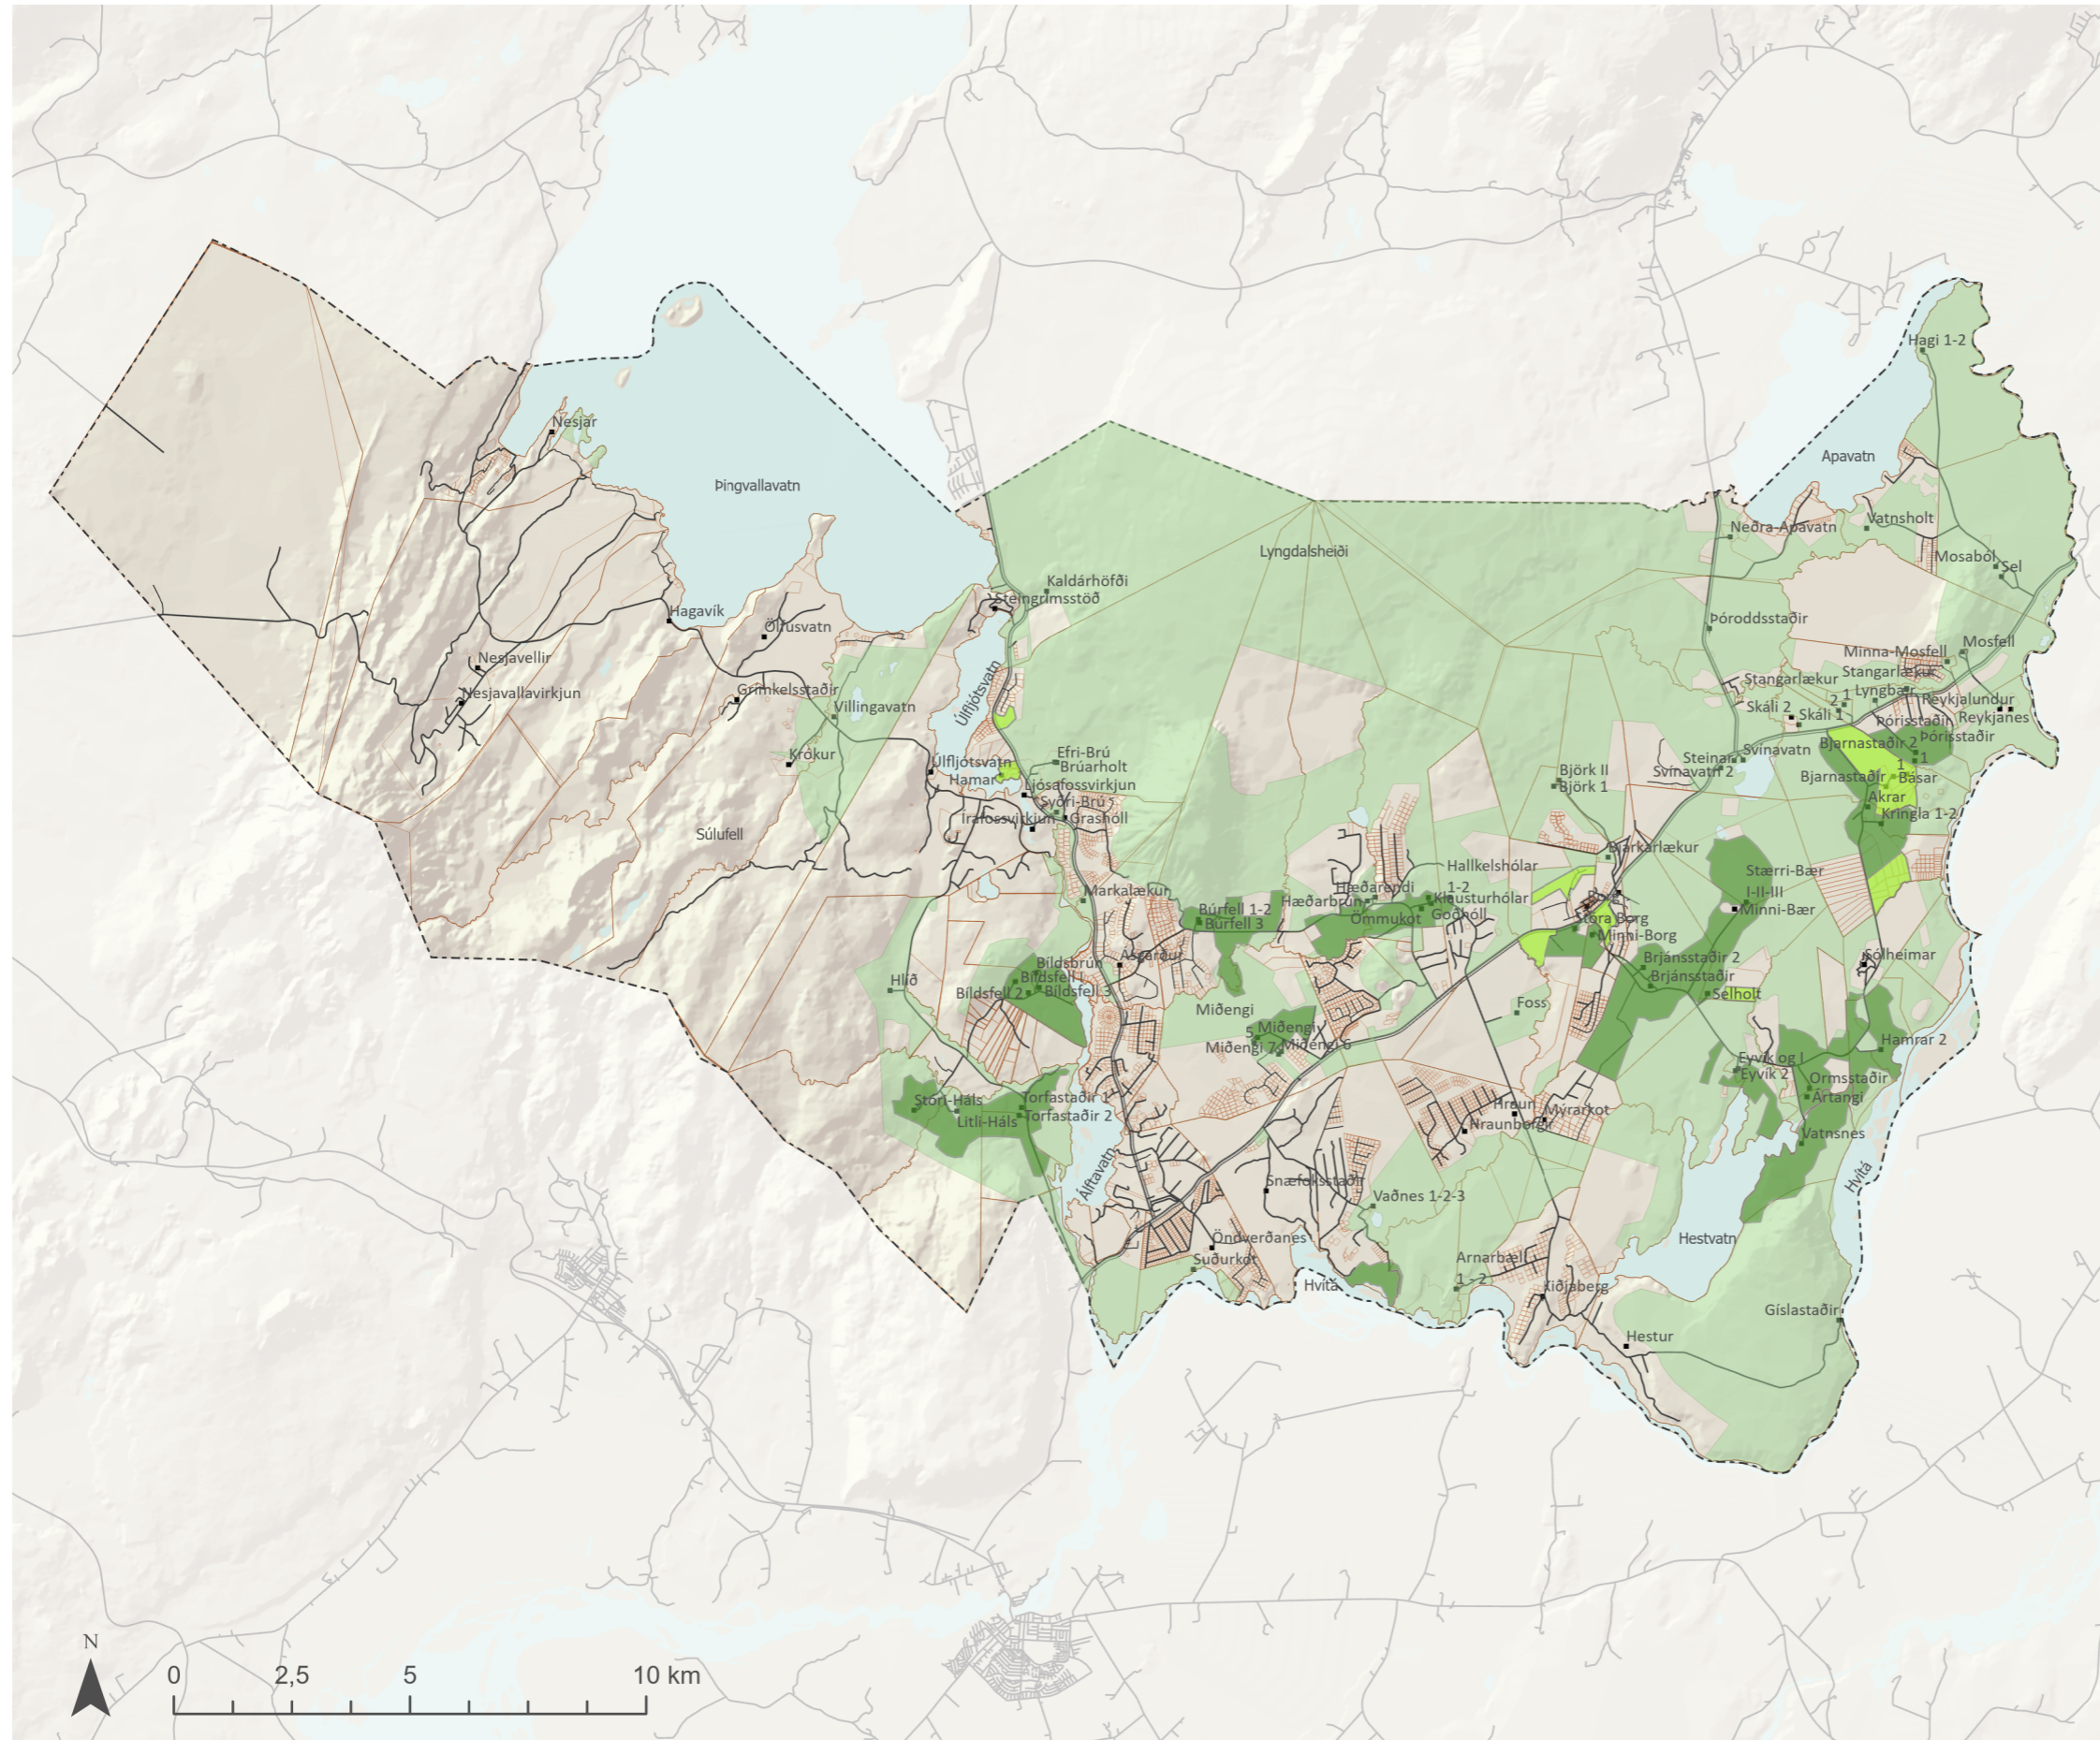

Aðalskipulag Grímsnes- og Grafningshrepps 2020-2032

Skýringaruppdráttur - Flokkun landbúnaðarlands

Skýringar

L1 Úrvals landbúnaðarland með takmörkuðum byggingarheimildum

L2 Gott landbúnaðarland

L3 Landbúnaðarland með rúmum byggingarheimildum

• Bæjarnöfn

— Jarðir

⬜ Sveitarfélagsmörk

Samgöngur

— Stofnvegur

— Aðrir vegir

Aðalskipulag Grímsnes- og Grafningshrepps 2020-2032
Skýringaruppdráttur - Flokkun landbúnaðarlands

Verk:3339-013
Rýnt: GG

Blaðstærð:A3

Unnið:GAL

Mælikvarði:
1:150.000

Dags:
16.11.2021

Breytt dags:

Samþykkt: