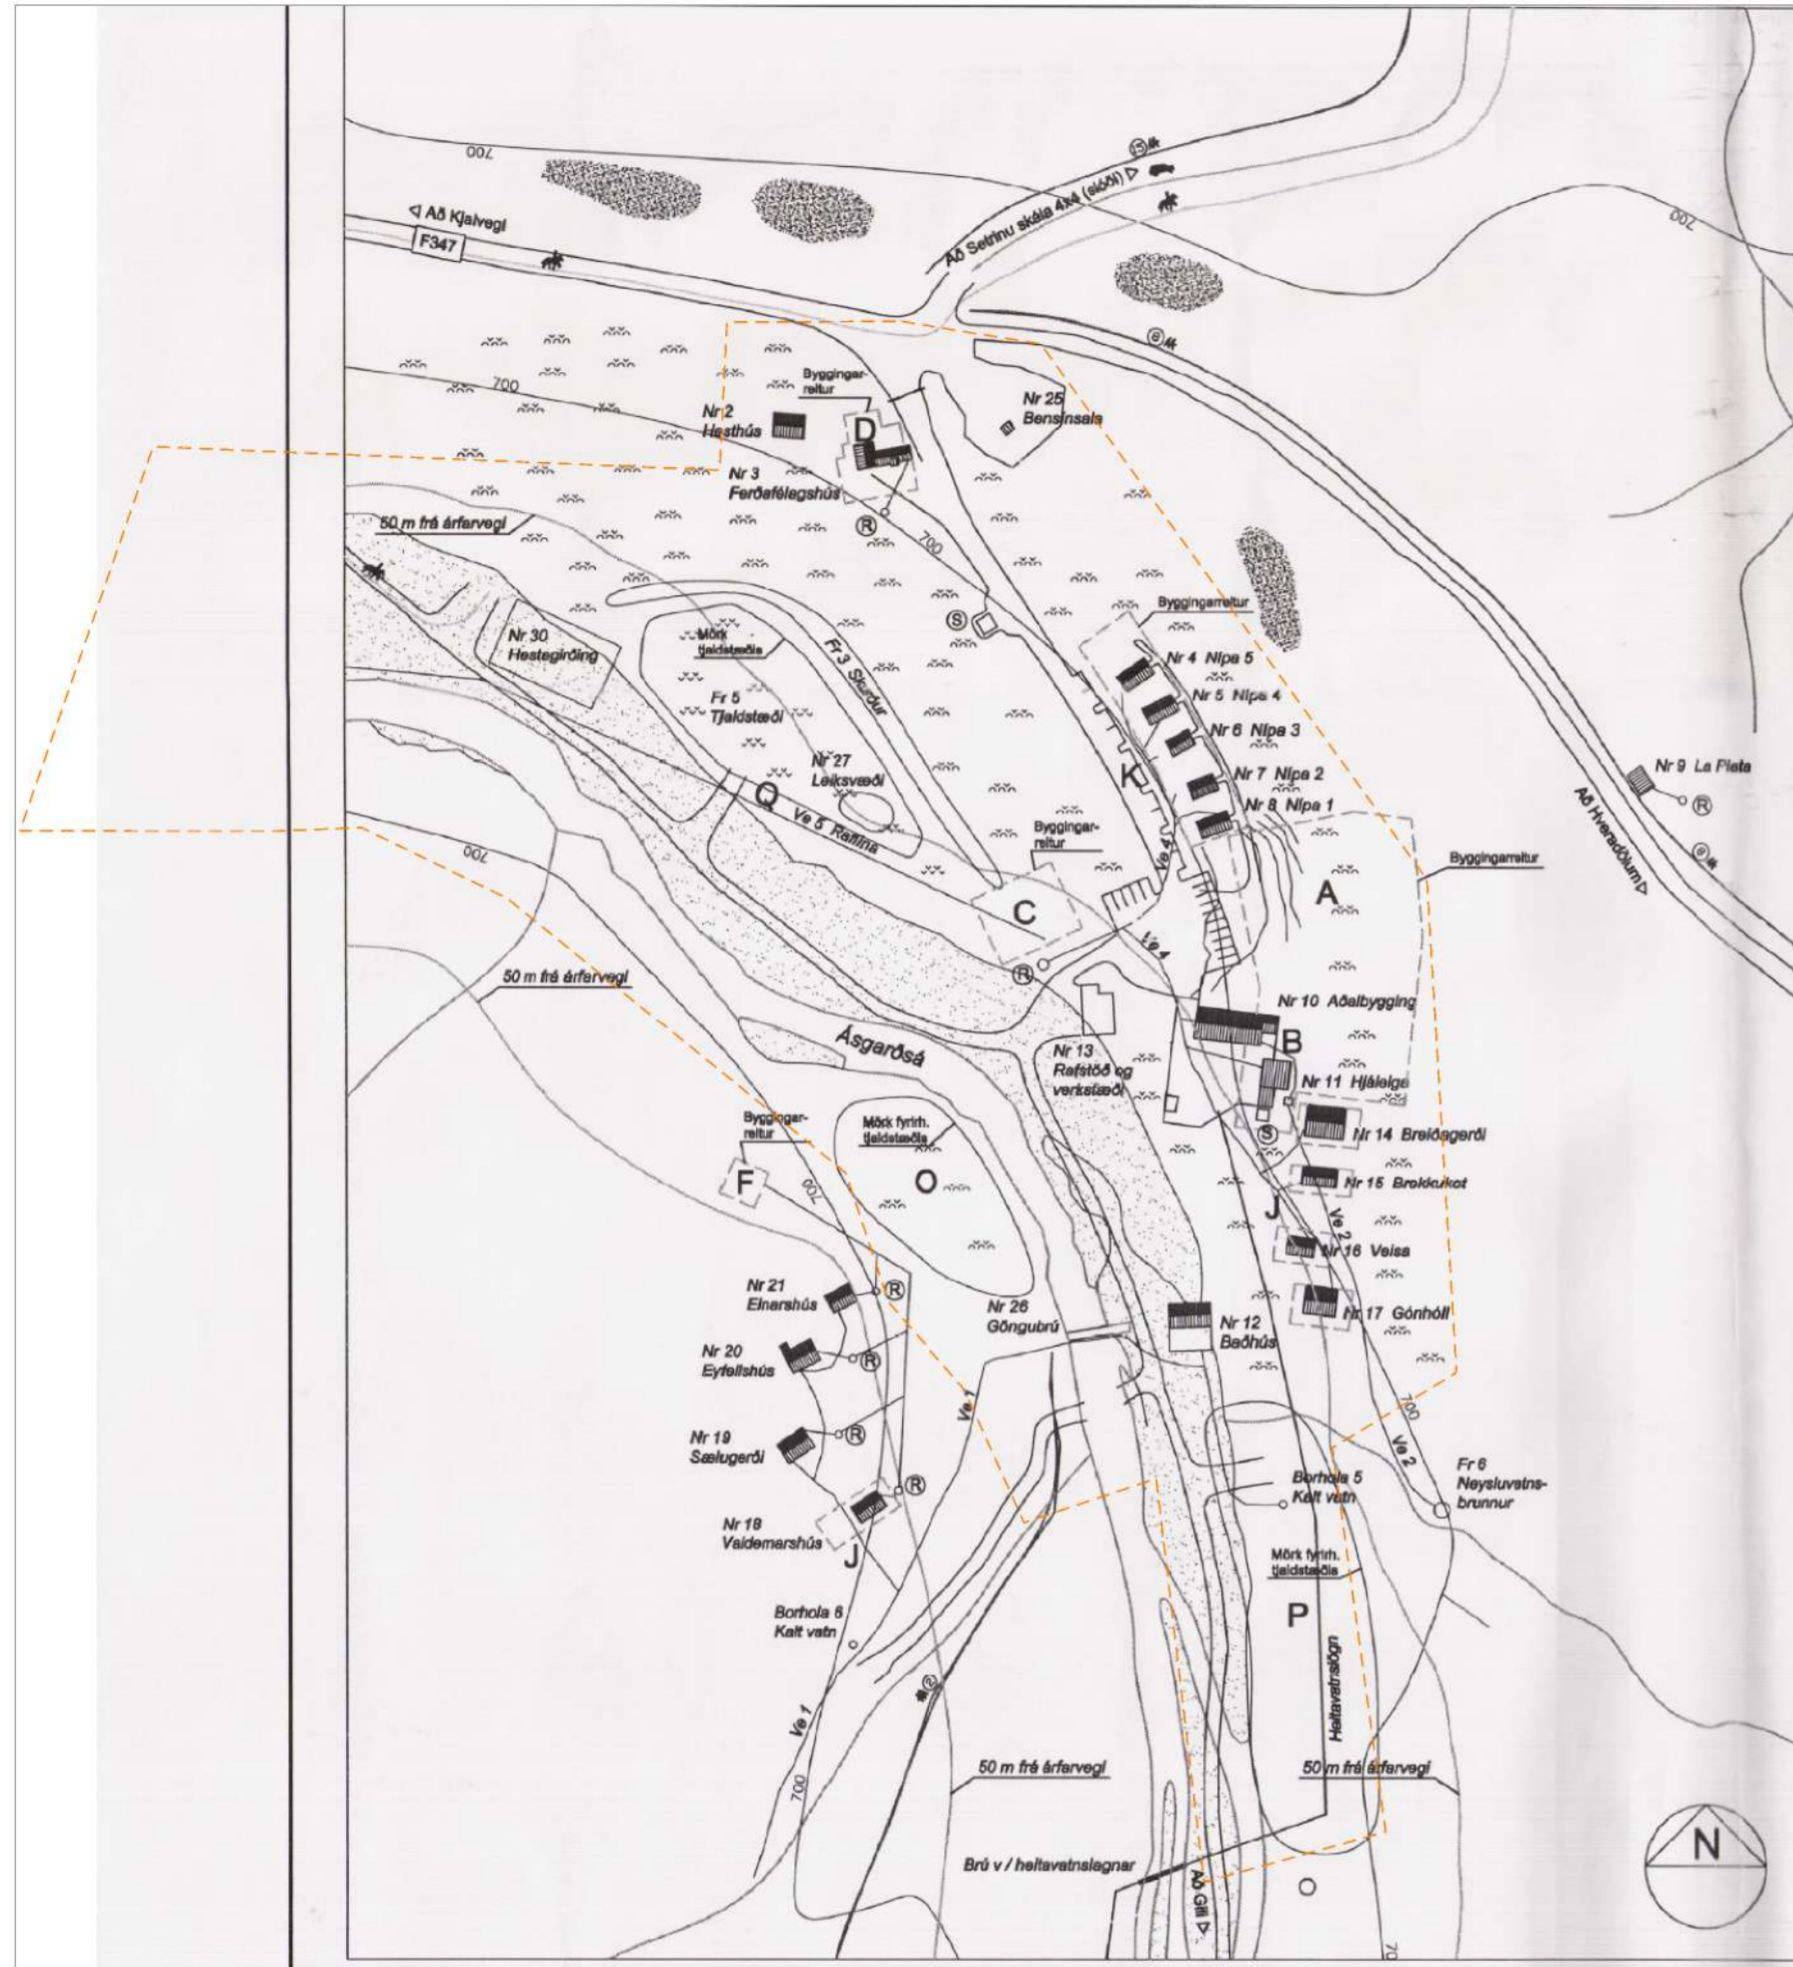

Kerlingarfjöll - Skýringaruppdráttur

Ásgarður - Yfirlitsmynd

Svæði Fannborgar - Yfirlitsmynd

Við staðfestingu deiliskipulags fyrir Ásgarð í Kerlingarfjöllum árið 2022 fellur hluti deiliskipulags frá 2014 innan afmörkunar úr gildi.

----- Mörk skipulagssvæðis

Kerlingarfjöll
Hrunamannahreppur
Deiliskipulag

VERK: 5237-006 BLADSTÆRD: UNNID: MMR RÝNT:

MÆLIKVARÐI: DAGS: DAGS.BREYTI: 5. janúar 2022

SAMPYKKT: **TILLAGA**