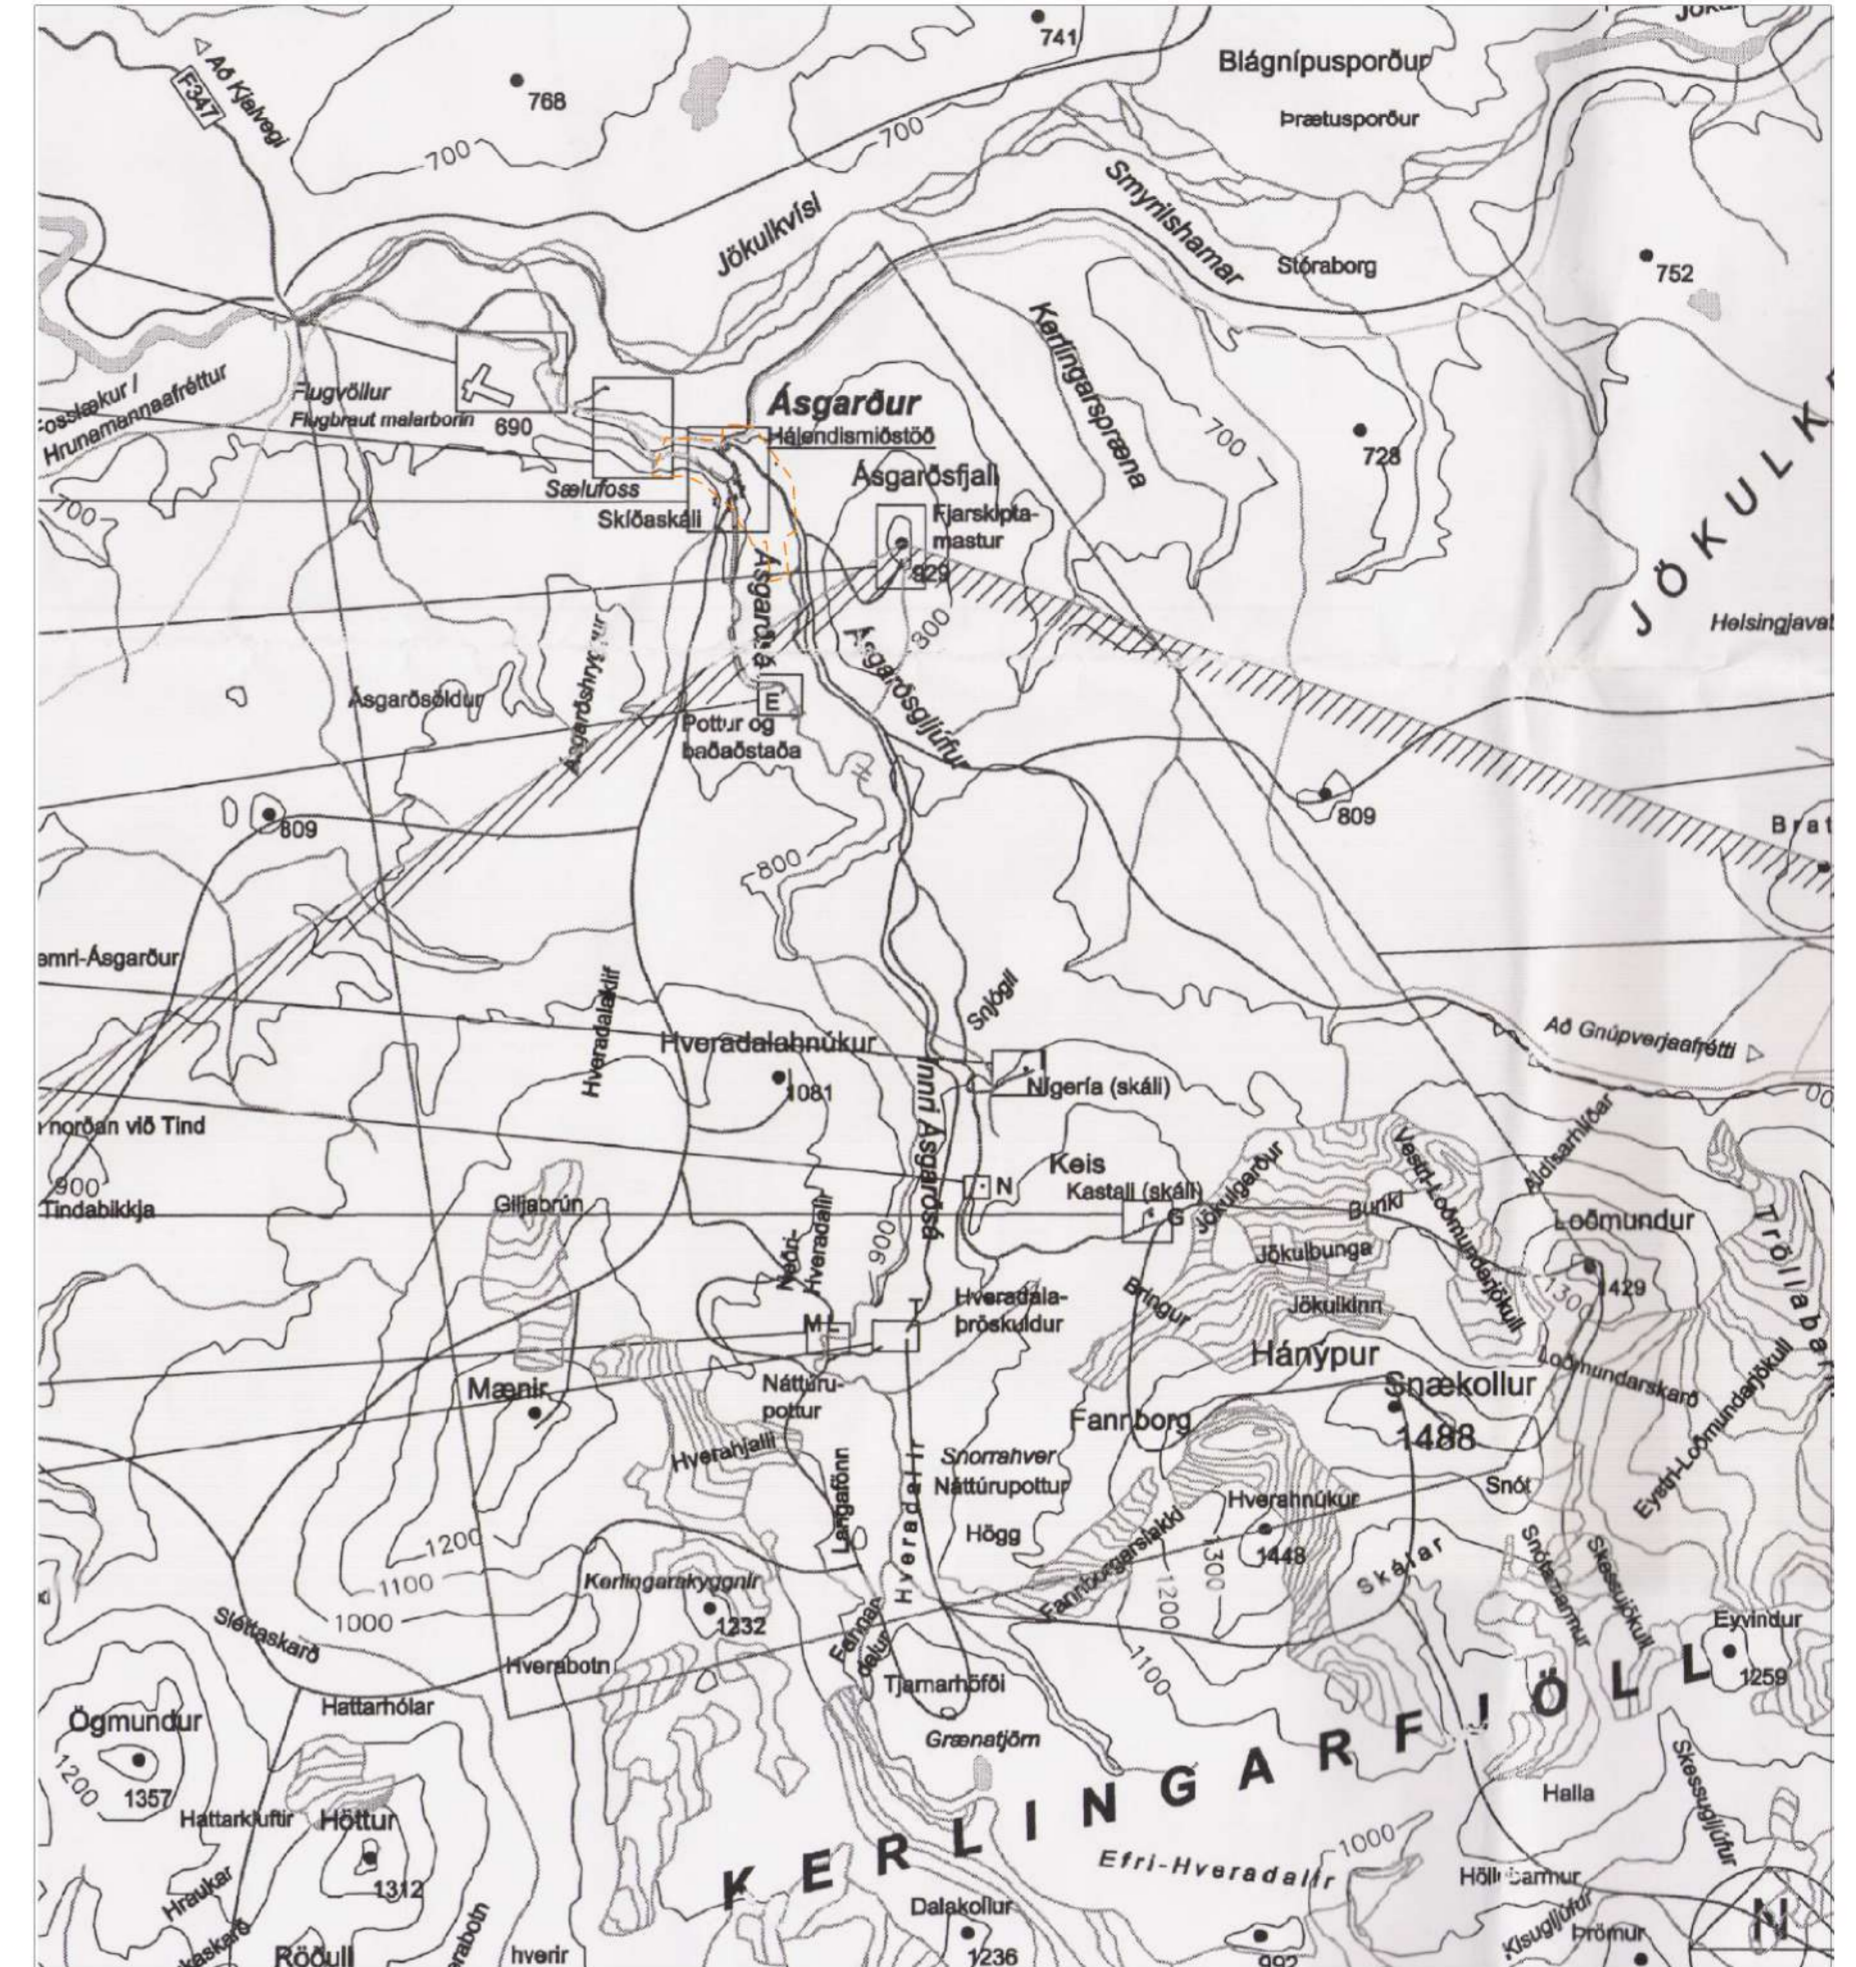

Kerlingarfjöll - Skýringaruppdráttur

Ásgarður - Yfirlitsmynd

Svæði Fannborgar - Yfirlitsmynd

Við staðfestingu deiliskipulags fyrir Ásgarð í Kerlingarfjöllum árið 2022 fellur hluti deiliskipulags frá 2014 innan afmörkunar úr gildi.

----- Mörk skipulagssvæðis

Kerlingarfjöll
Hrunamannahreppur
Deiliskipulag

VERK: 5237-006 BLADSTÆRD: UNNID: MMR RÝNT:

MÆLIKVARÐI: DAGS: DAGS.BREYTI: 5. janúar 2022

SAMPYKKT: **TILLAGA**