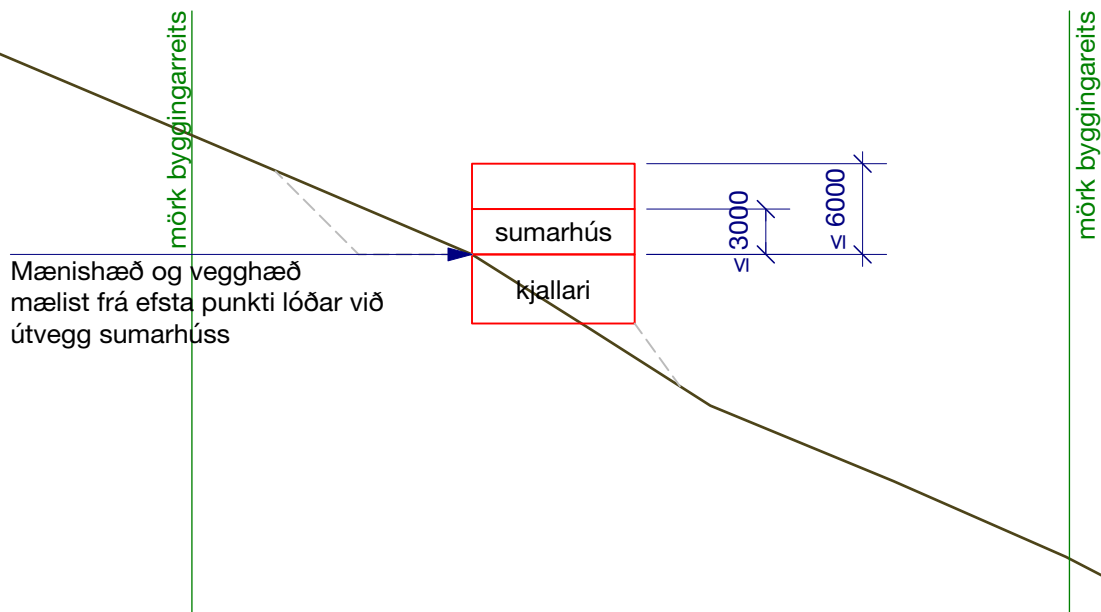

Gildandi deiliskipulag frá ágúst 2019 1:4000

Skýringamynd fyrir lóðina Skálabrekkugata 1 m.v. sneiðing A:A 1:500