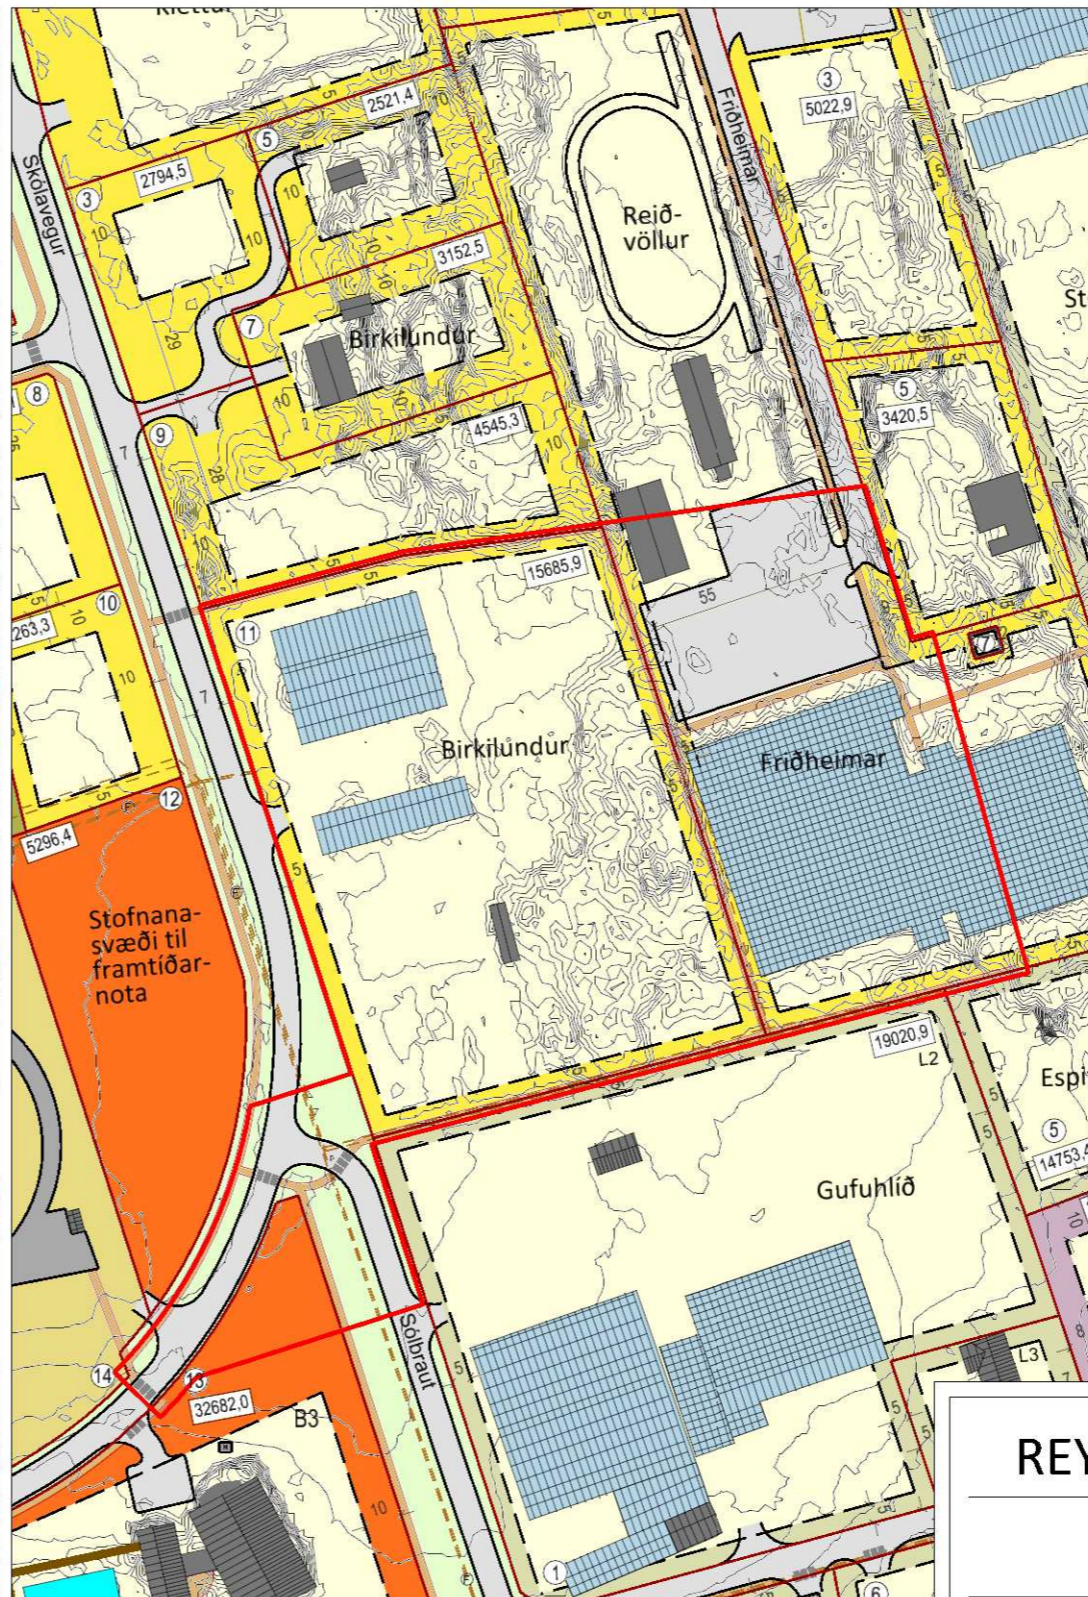

REYKHOLT í Bláskógabyggð

Deiliskipulagsbreyting

Breyttur deiliskipulagsuppráttur í mkv. 1:2.000.

Hluti af gildandi deiliskipulagsuppráttur í mkv. 1:2.000.

Aðalskipulag Bláskógabyggðar í Reykholti 2015-2027 í mkv. 1:10.000.

SKÝRINGAR

- Lóðamörk
- Verslunar- og þjónustulóðir
- Landbúnaðarlóðir
- Byggingareitir
- Núverandi hús
- Núverandi gróðurhús
- Lóðastærð í m²
- Lóð nr
- Götur
- Bílastæði
- Gangbraut
- Gangstétt
- Fráveita
- Skipulagssvæði

SKIPULAGSGÖGN

- Hluti af gildandi deiliskipulagsuppráttur í mkv. 1:2.000.
- Breyttur deiliskipulagsuppráttur í mkv. 1:2.000.
- Aðalskipulag Bláskógabyggðar í Reykholti 2015-2027 í mkv. 1:10.000.
- Greinargerð.

REYKHOLT Í BISKUPSTUNGUM

Deiliskipulagsbreyting

Verk: 3502-016 Dags: 16.06.2020

Mkv. 1:2.000 í A3 Breytt:

Unnið: IS Rýnt:

Samþykkt: **TILLAGA**