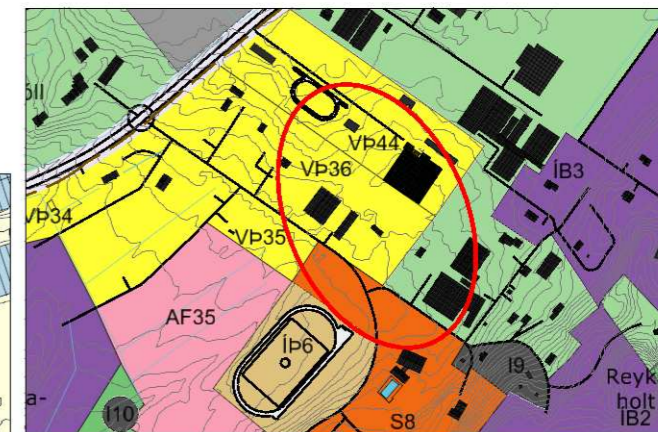

REYKHOLT í Bláskógabyggð

Deiliskipulagsbreyting

Breyttur deiliskipulagsuppráttur í mkv. 1:2.000.

Hluti af gildandi deiliskipulagsuppráttur í mkv. 1:2.000.

Aðalskipulag Bláskógabyggðar í Reykholti 2015-2027 í mkv. 1:10.000.

SKÝRINGAR

- Lóðamörk
- Verslunar- og þjónustulóðir
- Landbúnaðarlóðir
- Byggingareitir
- Núverandi hús
- Núverandi gróðurhús
- Lóðastærð í m²
- Lóð nr
- Götur
- Bílastæði
- Gangbraut
- Gangstétt
- Fráveita
- Skipulagssvæði

SKIPULAGSGÖGN

- Hluti af gildandi deiliskipulagsuppráttur í mkv. 1:2.000.
- Breyttur deiliskipulagsuppráttur í mkv. 1:2.000.
- Aðalskipulag Bláskógabyggðar í Reykholti 2015-2027 í mkv. 1:10.000.
- Greinargerð.

REYKHOLT Í BISKUPSTUNGUM

Deiliskipulagsbreyting

Verk: 3502-016 Dags: 16.06.2020

Mkv. 1:2.000 í A3 Breytt:

Unnið: IS Rýnt:

Samþykkt: **TILLAGA**