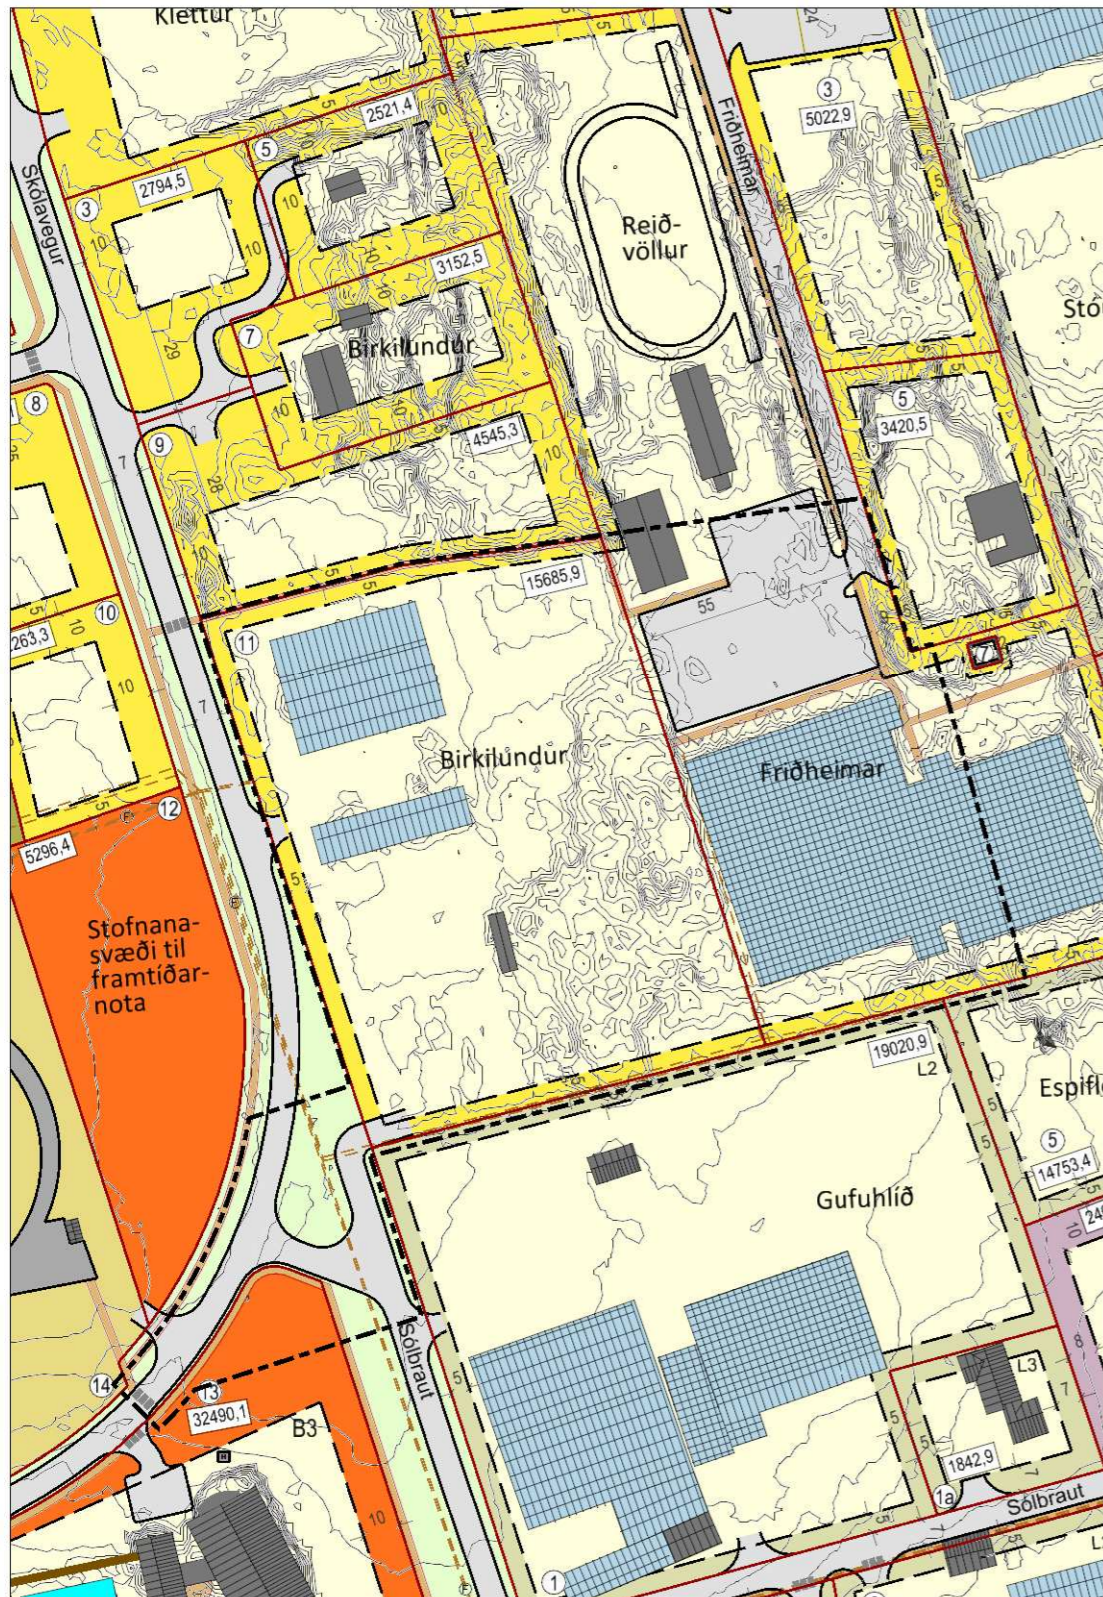

REYKHOLT í Bláskógabyggð

Deiliskipulagsbreyting

Breyttur deiliskipulagsuppráttur í mkv. 1:2.000.

Hluti af gildandi deiliskipulagsuppráttur í mkv. 1:2.000.

Aðalskipulag Bláskógabyggðar í Reykholti 2015-2027 í mkv. 1:10.000.

SKÝRINGAR

- Lóðamörk
- Verslunar- og þjónustulóðir
- Landbúnaðarlóðir
- Byggingareitir
- Núverandi hús
- Núverandi gróðurhús
- Lóðastærð í m²
- Lóð nr
- Götur
- Bílastæði
- Gangbraut
- Gangstétt
- Fráveita
- Skipulagssvæði

SKIPULAGSGÖGN

- Hluti af gildandi deiliskipulagsuppráttur í mkv. 1:2.000.
- Breyttur deiliskipulagsuppráttur í mkv. 1:2.000.
- Aðalskipulag Bláskógabyggðar í Reykholti 2015-2027 í mkv. 1:10.000.
- Greinargerð.

REYKHOLT Í BISKUPSTUNGUM

Deiliskipulagsbreyting

Verk: 3502-016 Dags: 16.06.2020

Mkv. 1:2.000 í A3 Breytt:

Unnið: IS Rýnt:

Samþykkt: **TILLAGA**